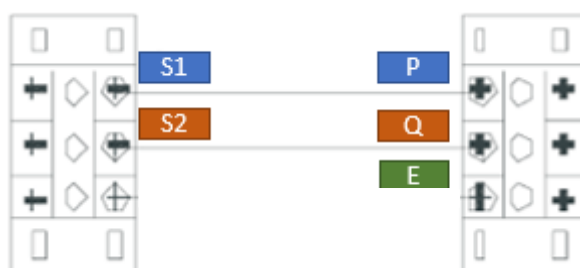

Branchement