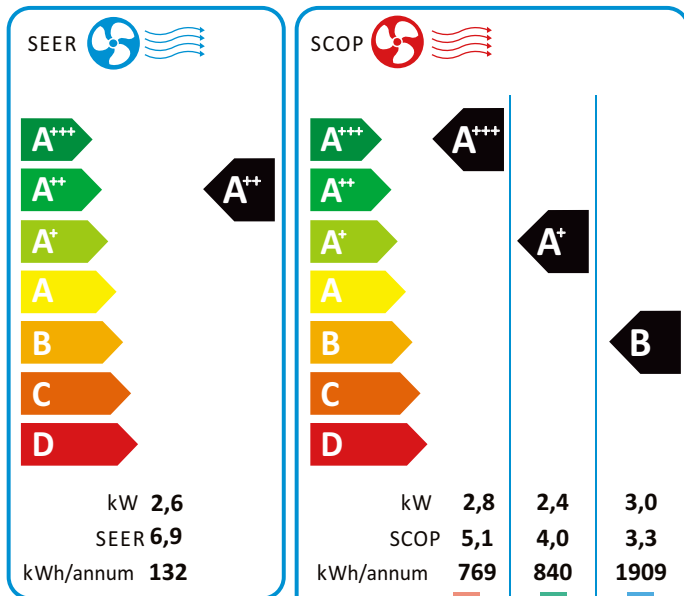

Airwell Model AWSI-HKD009-N11
AWAU-YKD009-H11

ENERGIA · ЕНЕРГИЯ · ΕΝΕΡΓΕΙΑ · ENERGIJA · ENERGY · ENERGIE · ENERGI
626/2011

Airwell Model AWSI-HKD012-N11
AWAU-YKD012-H11

ENERGIA · ЕНЕРГИЯ · ΕΝΕΡΓΕΙΑ · ENERGIJA · ENERGY · ENERGIE · ENERGI
626/2011