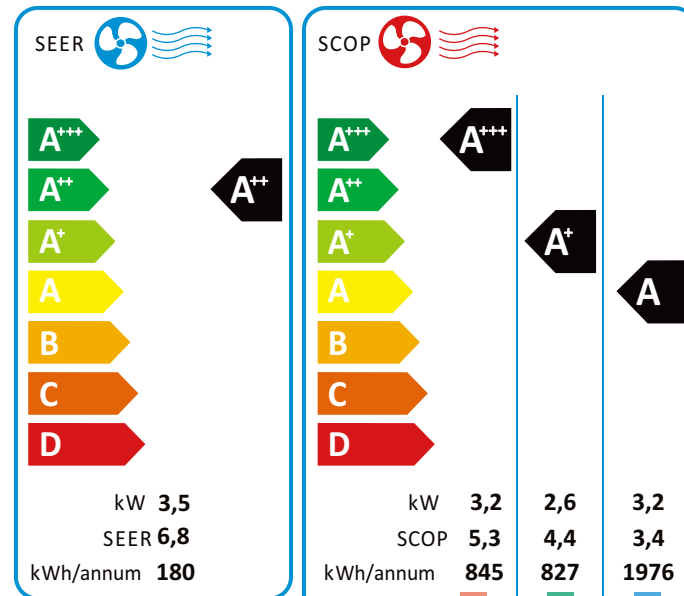

Airwell Model AWSI-HKD009-N11
AWAU-YKD009-H11

ENERGIA · ЕНЕРГИЯ · ΕΝΕΡΓΕΙΑ · ENERGIJA · ENERGY · ENERGIE · ENERGI
626/2011

Airwell Model AWSI-HKD012-N11
AWAU-YKD012-H11

ENERGIA · ЕНЕРГИЯ · ΕΝΕΡΓΕΙΑ · ENERGIJA · ENERGY · ENERGIE · ENERGI
626/2011