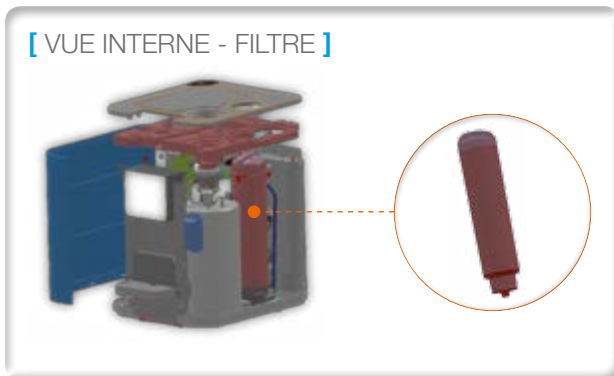

## CARACTÉRISTIQUES PRODUIT

- 1 Programmation via l'écran tactile
- 2 Robinet en silicone
- 3 Bac de récupération de l'eau

La grille permet de récupérer l'eau dans le bac amovible (jusqu'à 250 millilitres).

[ VUE DE FACE ]

[ VUE ARRIÈRE ]

- 4 Couvercle
- 5 Entrée d'eau
- 6 Interrupteur principal

## SYSTÈME DE FILTRATION UNIQUE POUR CE PRODUIT (FABRIQUÉ AUX ETATS-UNIS)

[ VUE INTERNE - FILTRE ]

[ VUE INTERNE - LAMPE UV ]

La lampe UV purifie l'eau froide en tuant les bactéries.

## [ SYSTEME DE COMMANDES INTUITIF ET CONVIVAL ]

- 1 Touche eau chaude
- 2 Touche haute température
- 3 Touche de mélange de l'eau : permet de mélanger la quantité d'eau chaude et d'eau froide désirée.
- 4 Touche eau froide
- 5 Touche verre d'eau froide
- 6 Barre d'indication des données
- 7 Indicateur de la température d'eau chaude
- 8 Indicateur de la température d'eau froide
- 9 Fonction menu de l'appareil
- 10 Sécurité enfant