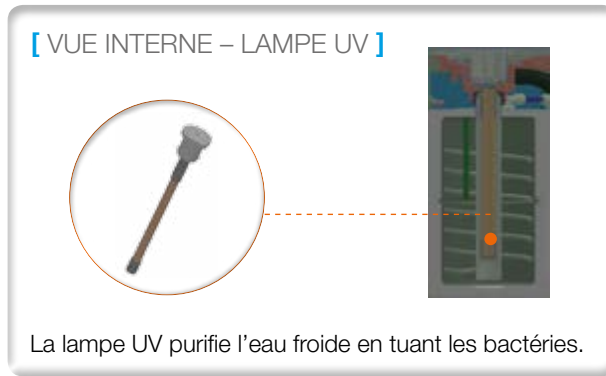

## CARACTÉRISTIQUES PRODUIT

- 1 Programmation via l'écran tactile
- 2 Robinet en silicone
- 3 Bac de récupération de l'eau

La grille permet de récupérer l'eau dans le bac amovible (jusqu'à 250 millilitres).

[ VUE DE FACE ]

[ VUE ARRIÈRE ]

- 4 Couvercle
- 5 Entrée d'eau
- 6 Interrupteur principal

## SYSTÈME DE FILTRATION UNIQUE POUR CE PRODUIT (FABRIQUÉ AUX ETATS-UNIS)

[ VUE INTERNE - FILTRE ]

[ VUE INTERNE - LAMPE UV ]

La lampe UV purifie l'eau froide en tuant les bactéries.

## [ SYSTEME DE COMMANDES INTUITIF ET CONVIVAL ]

- 1 Touche eau chaude
- 2 Touche haute température
- 3 Touche de mélange de l'eau : permet de mélanger la quantité d'eau chaude et d'eau froide désirée.
- 4 Touche eau froide
- 5 Touche verre d'eau froide
- 6 Barre d'indication des données
- 7 Indicateur de la température d'eau chaude
- 8 Indicateur de la température d'eau froide
- 9 Fonction menu de l'appareil
- 10 Sécurité enfant