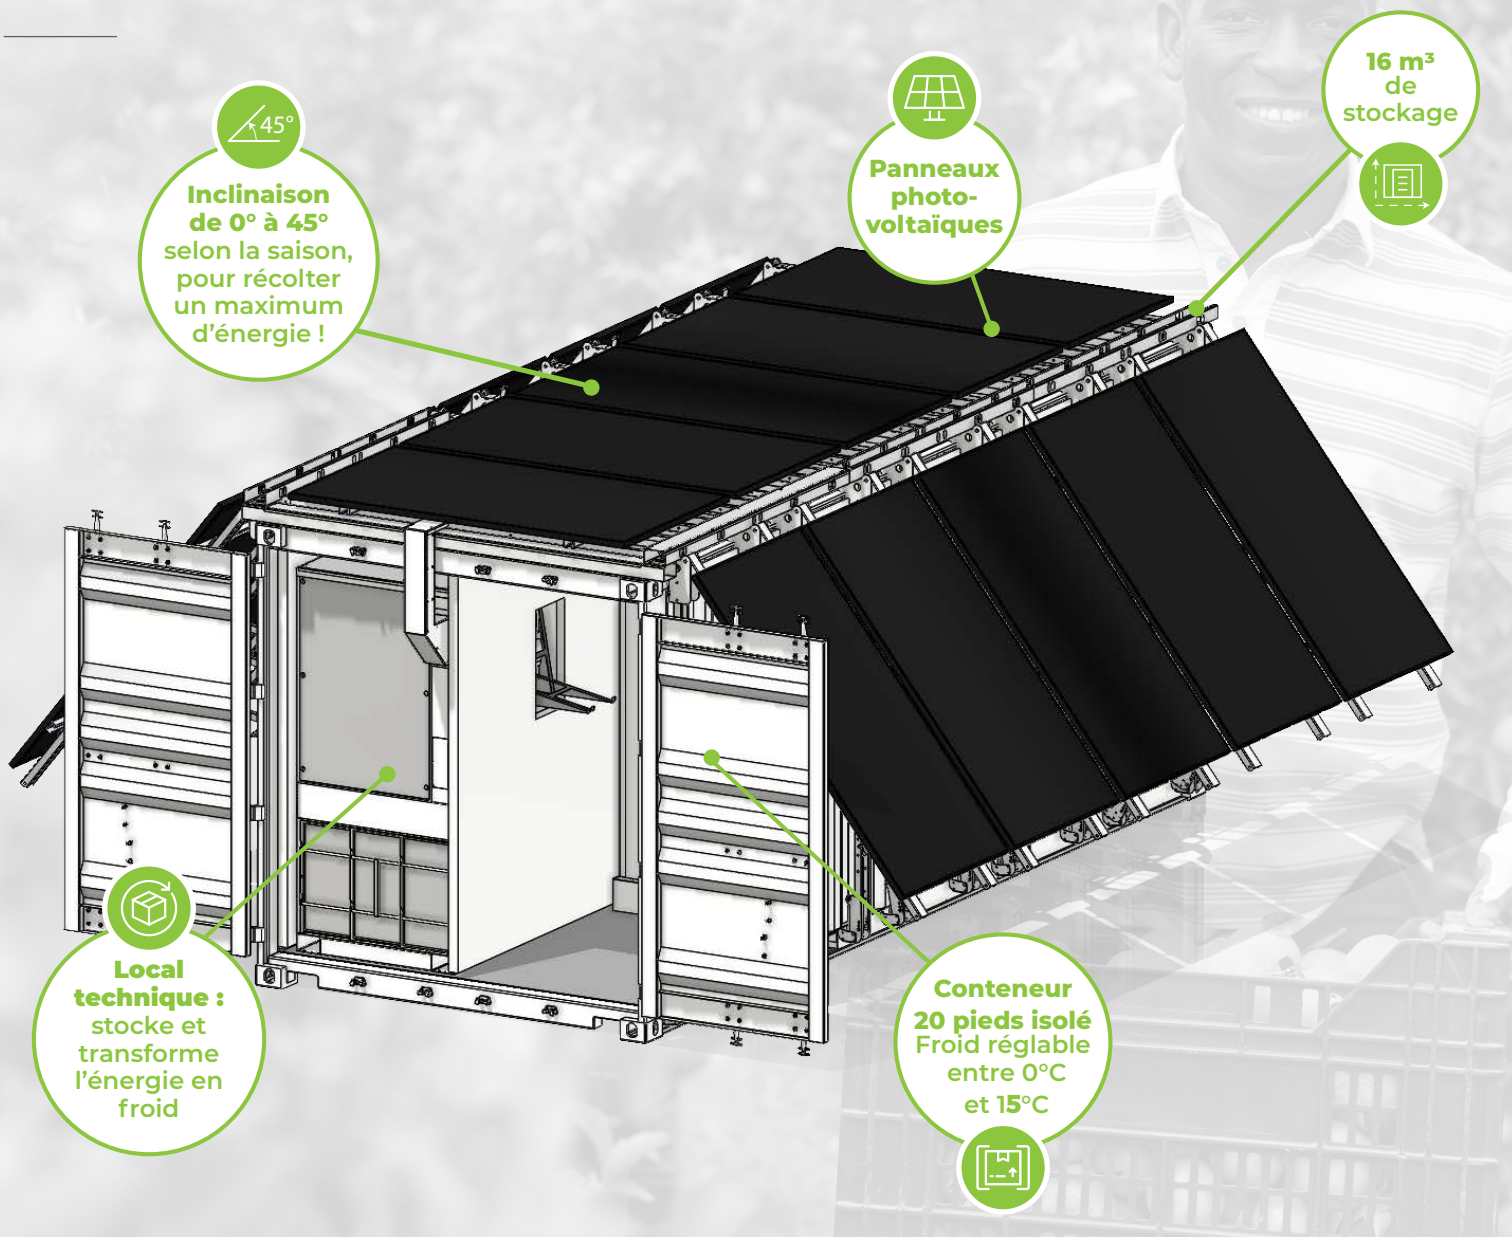

SolarFrost

La Chambre Froide Solaire Autonome

AirSolar
SOLUTIONS
UNE MARQUE DU GROUPE AIRWELL

La réfrigération basée sur une
énergie propre !

CONÇU ET FABRIQUÉ
EN FRANCE

www.airwell.com

Maîtrisez vos volumes grâce à la Chambre Froide Solaire Autonome AirSolar Solutions !

Cette solution permet de conserver des denrées alimentaires ou médicaments. Elle facilite l'accès aux biens de première nécessité, même en l'absence de réseau électrique.

SolarFrost

SolarFrost, un principe simple : les rayons du soleil sont captés par les panneaux photovoltaïques puis transformés en énergie pour alimenter un groupe de réfrigération. Panneaux solaires, batteries, unité de refroidissement, onduleur, tous les composants sont disponibles dans la SolarFrost ce qui en fait une solution "clé en main".

Une solution tout-en-un

Une solution compacte, mobile et modulaire

SolarFrost est facile à transporter grâce à sa structure innovante de support pour panneaux photovoltaïques. De plus, le nombre de panneaux solaires peut être ajusté en fonction des besoins énergétiques pour en maximiser l'autonomie.

TRANSPORT MARITIME

Les panneaux solaires sont stockés à l'intérieur pour le transport.

SOLARFROST PRÊTE À L'EMPLOI

Un système mécanique simple permet le déploiement des panneaux solaires.

Assemblage facile
grâce au manuel