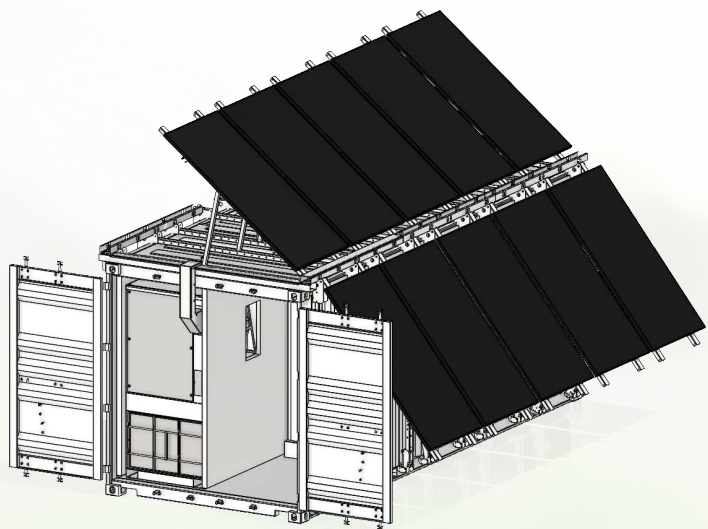

SolarFrost

La Chambre Froide Solaire Autonome

AirSolar
SOLUTIONS
UNE MARQUE DU GROUPE AIRWELL

La réfrigération basée sur une
énergie propre !

CONÇU ET FABRIQUÉ
EN FRANCE

www.airwell.com

Maîtrisez vos volumes grâce à la Chambre Froide Solaire Autonome AirSolar Solutions !

Cette solution permet de conserver des denrées alimentaires ou médicaments. Elle facilite l'accès aux biens de première nécessité, même en l'absence de réseau électrique.

SolarFrost

SolarFrost, un principe simple : les rayons du soleil sont captés par les panneaux photovoltaïques puis transformés en énergie pour alimenter un groupe de réfrigération. Panneaux solaires, batteries, unité de refroidissement, onduleur, tous les composants sont disponibles dans la SolarFrost ce qui en fait une solution "clé en main".

Une solution tout-en-un

Une solution compacte, mobile et modulaire

SolarFrost est facile à transporter grâce à sa structure innovante de support pour panneaux photovoltaïques. De plus, le nombre de panneaux solaires peut être ajusté en fonction des besoins énergétiques pour en maximiser l'autonomie.

TRANSPORT MARITIME

Les panneaux solaires sont stockés à l'intérieur pour le transport.

SOLARFROST PRÊTE À L'EMPLOI

Un système mécanique simple permet le déploiement des panneaux solaires.

Assemblage facile
grâce au manuel