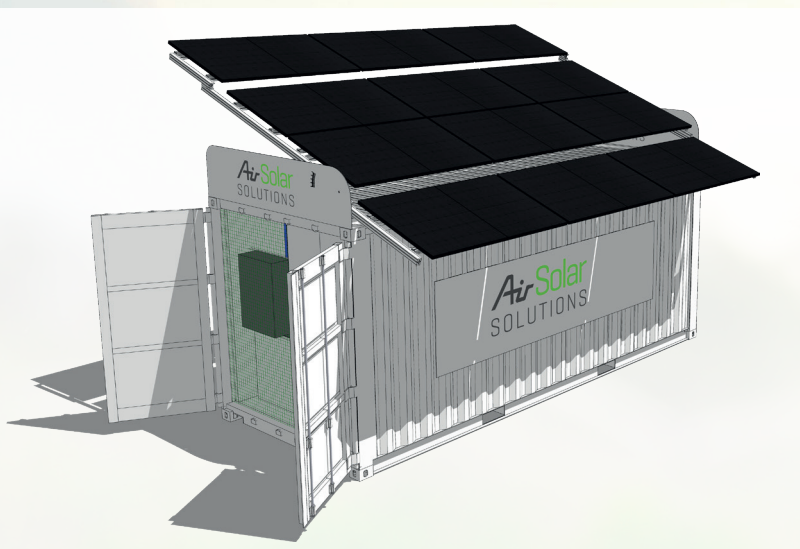

CFSA

AirSolar
SOLUTIONS
UNE MARQUE DU GROUPE AIRWELL

La réfrigération solaire
au plus près des agriculteurs !

**La Chambre Froide
Solaire Autonome**

CONÇU ET FABRIQUÉ
EN FRANCE

www.airwell.com

Maîtrisez vos volumes grâce à la chambre froide solaire autonome AirSolar Solutions !

Cette solution de conservation de denrées sensibles permettra aux agriculteurs de réduire jusqu'à 90 % leurs pertes post-récoltes même en l'absence de réseau électrique.

La Chambre Froide Solaire Autonome

La CFSA, un principe simple : les rayons du soleil sont captés par les panneaux photovoltaïques puis transformés en énergie pour alimenter un groupe de réfrigération. Panneaux solaires, batteries, unité de refroidissement, onduleur, tous les composants sont disponibles dans la CFSA ce qui en fait une solution “clé en main”.

Une solution tout-en-un

Une solution compacte, mobile et modulaire

Le CFSA est relativement facile à déplacer d'un point A à un point B grâce à un système adaptable à chaque moyen de transport et à un déploiement facile et rapide des panneaux solaires.