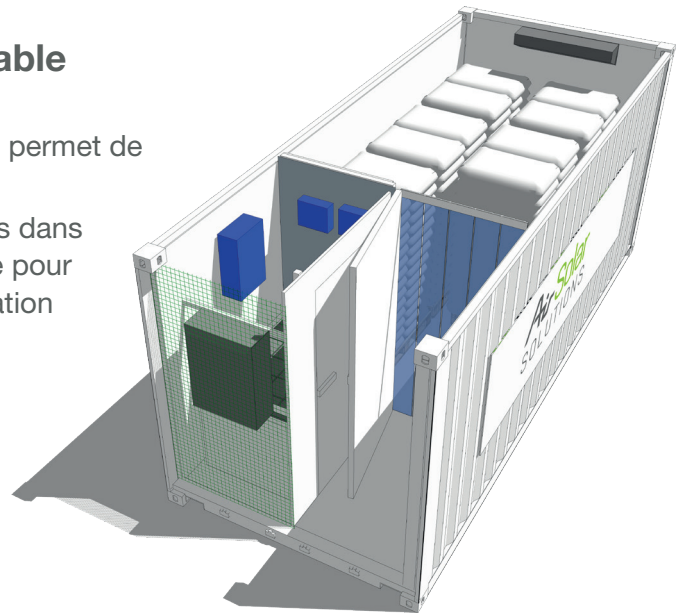

Un investissement économique et rentable

Le retour sur investissement d'une installation solaire permet de faire des économies importantes.

Les pertes post-récoltes sont encore très importantes dans le monde, la chaîne du froid devient donc primordiale pour améliorer la conservation des aliments et la rémunération des agriculteurs.

Une solution connectée pour un service intégral

Votre écran affichera l'évolution de la production, du stockage et de la consommation d'énergie. En un clic, vous pourrez visualiser les graphiques associés et changer la température de consigne du bout des doigts.

Un composant défectueux ? Vous serez directement alertés et nous interviendrons dans les plus brefs délais.