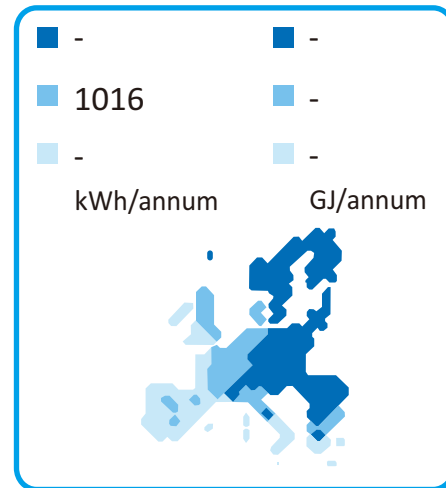

ENERG Y IJA
енергия · ενεργεια IE IA

Airwell AWHM-TDF190/1.5-H31

A

2015

812/2013