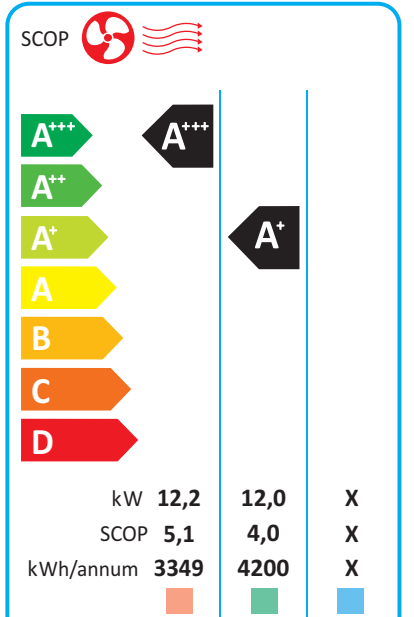

ENERG Y IJA
 енергия · ΕΝΕΡΓΕΙΑ IE IA

Airwell

Model AWSI-DID048-N11
 AWAU-YMD048-H13

ENERGIA · ЕНЕРГИЯ · ΕΝΕΡΓΕΙΑ · ENERGIJA · ENERGY · ENERGIE · ENERGI
 626/2011