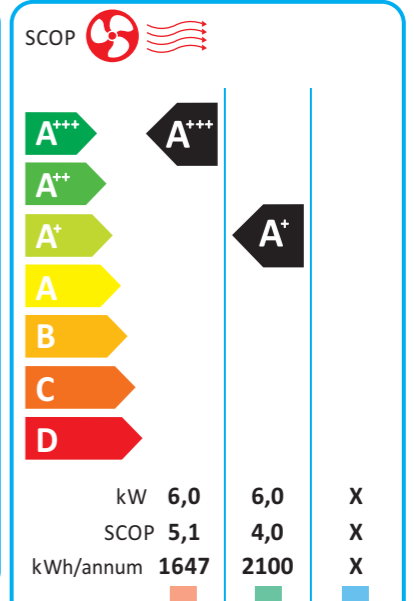

**ENERG** Y IJA  
 енергия · ενεργεια IE IA

*Airwell*

Model AWSI-DID024-N11  
 AWAU-YMD024-H11

ENERGIA · ЕНЕРГИЯ · ΕΝΕΡΓΕΙΑ · ENERGIJA · ENERGY · ENERGIE · ENERGI  
 626/2011