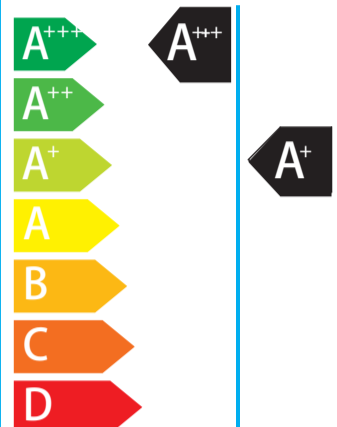

120 mm

110 mm

210 mm

200 mm

ENERG
енергия · ενεργεια

Airwell

Model YDAL-070R-09M25
HDLL-070N-09M25

SEER

kW 6,8
SEER 6,1
kWh/annum 390

SCOP

kW 4,9	6,8	X
SCOP 5,1	4,0	X
kWh/annum 1345	1750	X

ENERGIA · ЕНЕРГИЯ · ΕΝΕΡΓΕΙΑ · ENERGIJA · ENERGY · ENERGIE · ENERGI
626/2011 00105124139