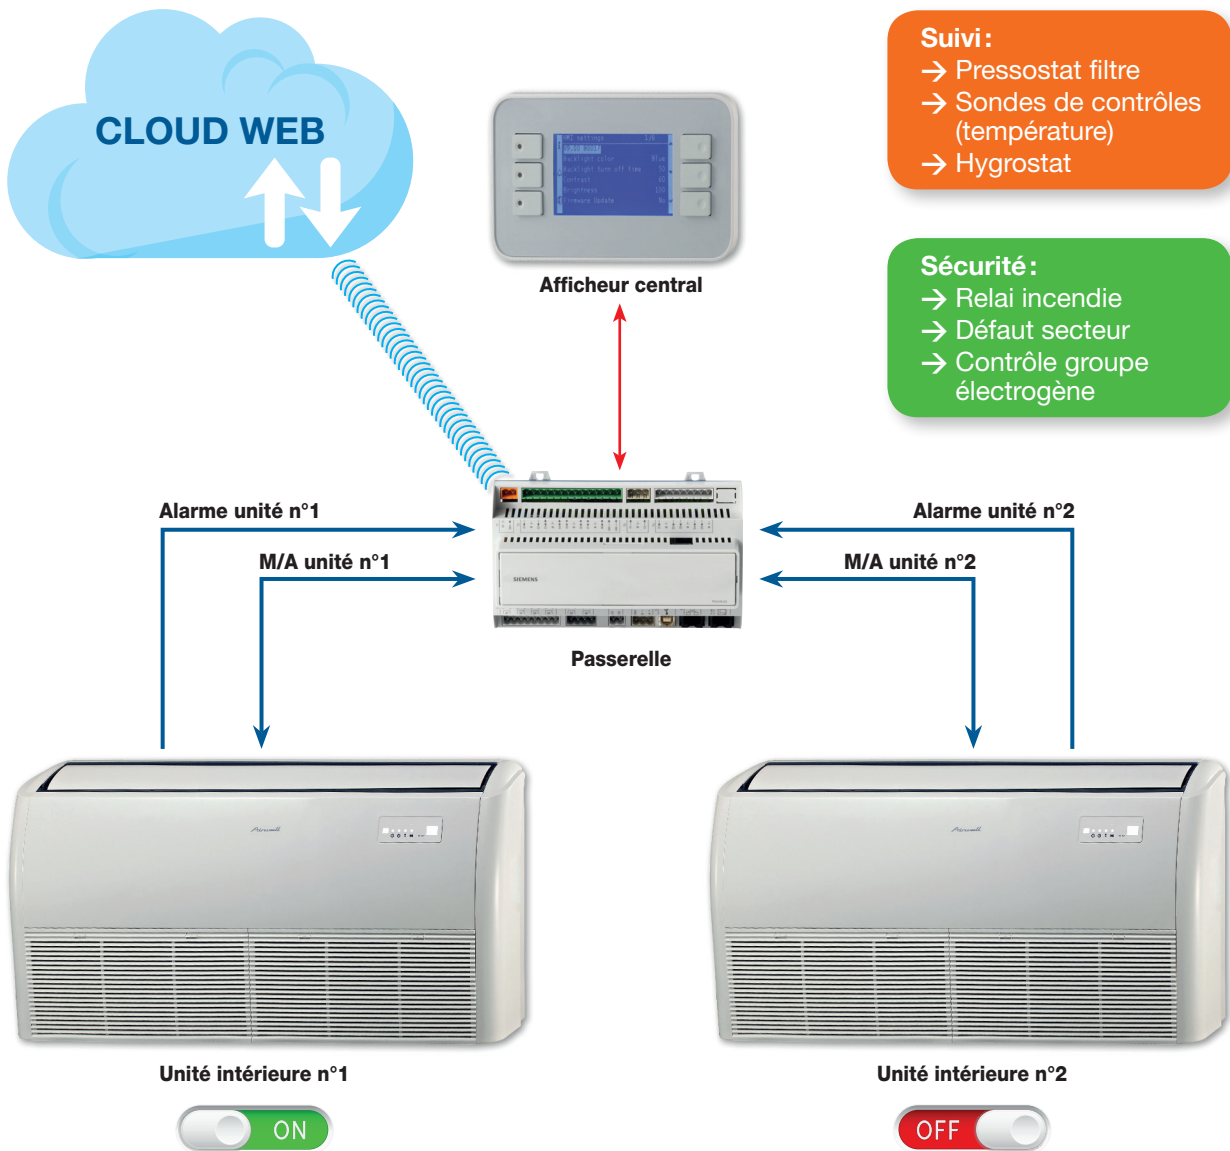

CARACTÉRISTIQUES

SOLUTION REDONDANCE

CONNECTIVITÉ

COMPATIBLE GTC

APPLICATIONS

- Salles informatiques.
- Locaux serveurs spécifiques.
- Application industrielle.
- Locaux sensibles.

COMPATIBLE AVEC

GAINABLE DDM

CASSETTE CDM

ALLÈGE-PLAFONNIER FDM

DESRIPTIF

- Airwell vous propose une **solution de redondance complète**, également disponible en ligne 24h/24.
- Ce système automatique permet de **sécuriser un local sensible** au maintien en température, par la mise en place de deux climatiseurs réglés conjointement.

FONCTIONS

- **Permutation automatique du fonctionnement** du climatiseur en cas de défaillance de l'un d'eux.
- Fonctionnement simultané des deux climatiseurs installés, en cas de haute température.
- Inversion de l'ordre automatique des deux unités réglables de 0 à 24 heures.
- **Redémarrage automatique** en cas de coupure de courant.
- Gestion des heures de fonctionnement de chaque système.
- Gestion taux de panne en temps réel.
- Gestion de l'encrassement des filtres.
- Maintenance prévisionnelle: historique du **report des défauts** sur un afficheur central et en ligne (interface web en option).
- **Archivage des données** sur carte SD.
- Lecture des sondes: pressostat filtre, hygromat...
- **Sécurité incendie:** arrêt total de la climatisation en cas d'incendie.
- Compatible GTC.
- Comptage d'énergie en kW (en option).

SOLUTIONS

Solution	Accessoire	Code	Photo	Description
AIRTELECOM STANDARD	Afficheur central ⓘ	7ACEL1768		- Interface homme/machine - Visualisation de l'état du système (temps de fonctionnement, codes erreurs, taux de panne...) - Alimentation fournie
	Passerelle ⓘ 			- Passerelle de régulation à raccorder sur les unités intérieures - Port TCP/IP: ModBus - GTC - Alimentation fournie
OPTIONS				
OPTION CLOUD	Solution connectée 	7ACEL1769		Accès au système en ligne <i>via</i> l'interface Climatix
OPTION COMPTAGE ÉNERGIE	Comptage d'énergie - Monophasé	7ACEL1770		Comptage des kW
	Comptage d'énergie - Triphasé	7ACEL1771		