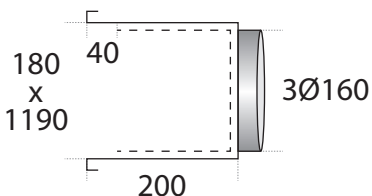

1. → **Pour DID 36**
   Plénum isolé soufflage
   3 sorties
   Réf. **7ACVF0138**
   Collerette 20 mm