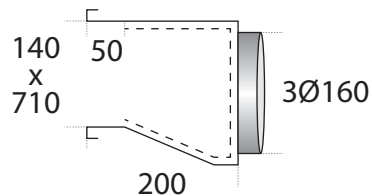

DIMENSIONS DES PLÉNOMS DE SOUFFLAGE (en mm)

- **Pour DID 12/18**
Plénum isolé soufflage
3 sorties
Réf. **7ACVF0136**
Collerette 20 mm

- **Pour DID 24**
Plénum isolé soufflage
3 sorties
Réf. **7ACVF0137**
Collerette 20 mm