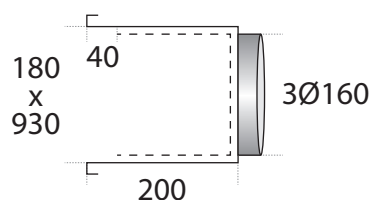

DIMENSIONS DES PLÉNOMS DE SOUFFLAGE (en mm)

- **Pour DID 12/18**
Plénum isolé soufflage
3 sorties
Réf. **7ACVF0136**
Collerette 20 mm

- **Pour DID 24**
Plénum isolé soufflage
3 sorties
Réf. **7ACVF0137**
Collerette 20 mm