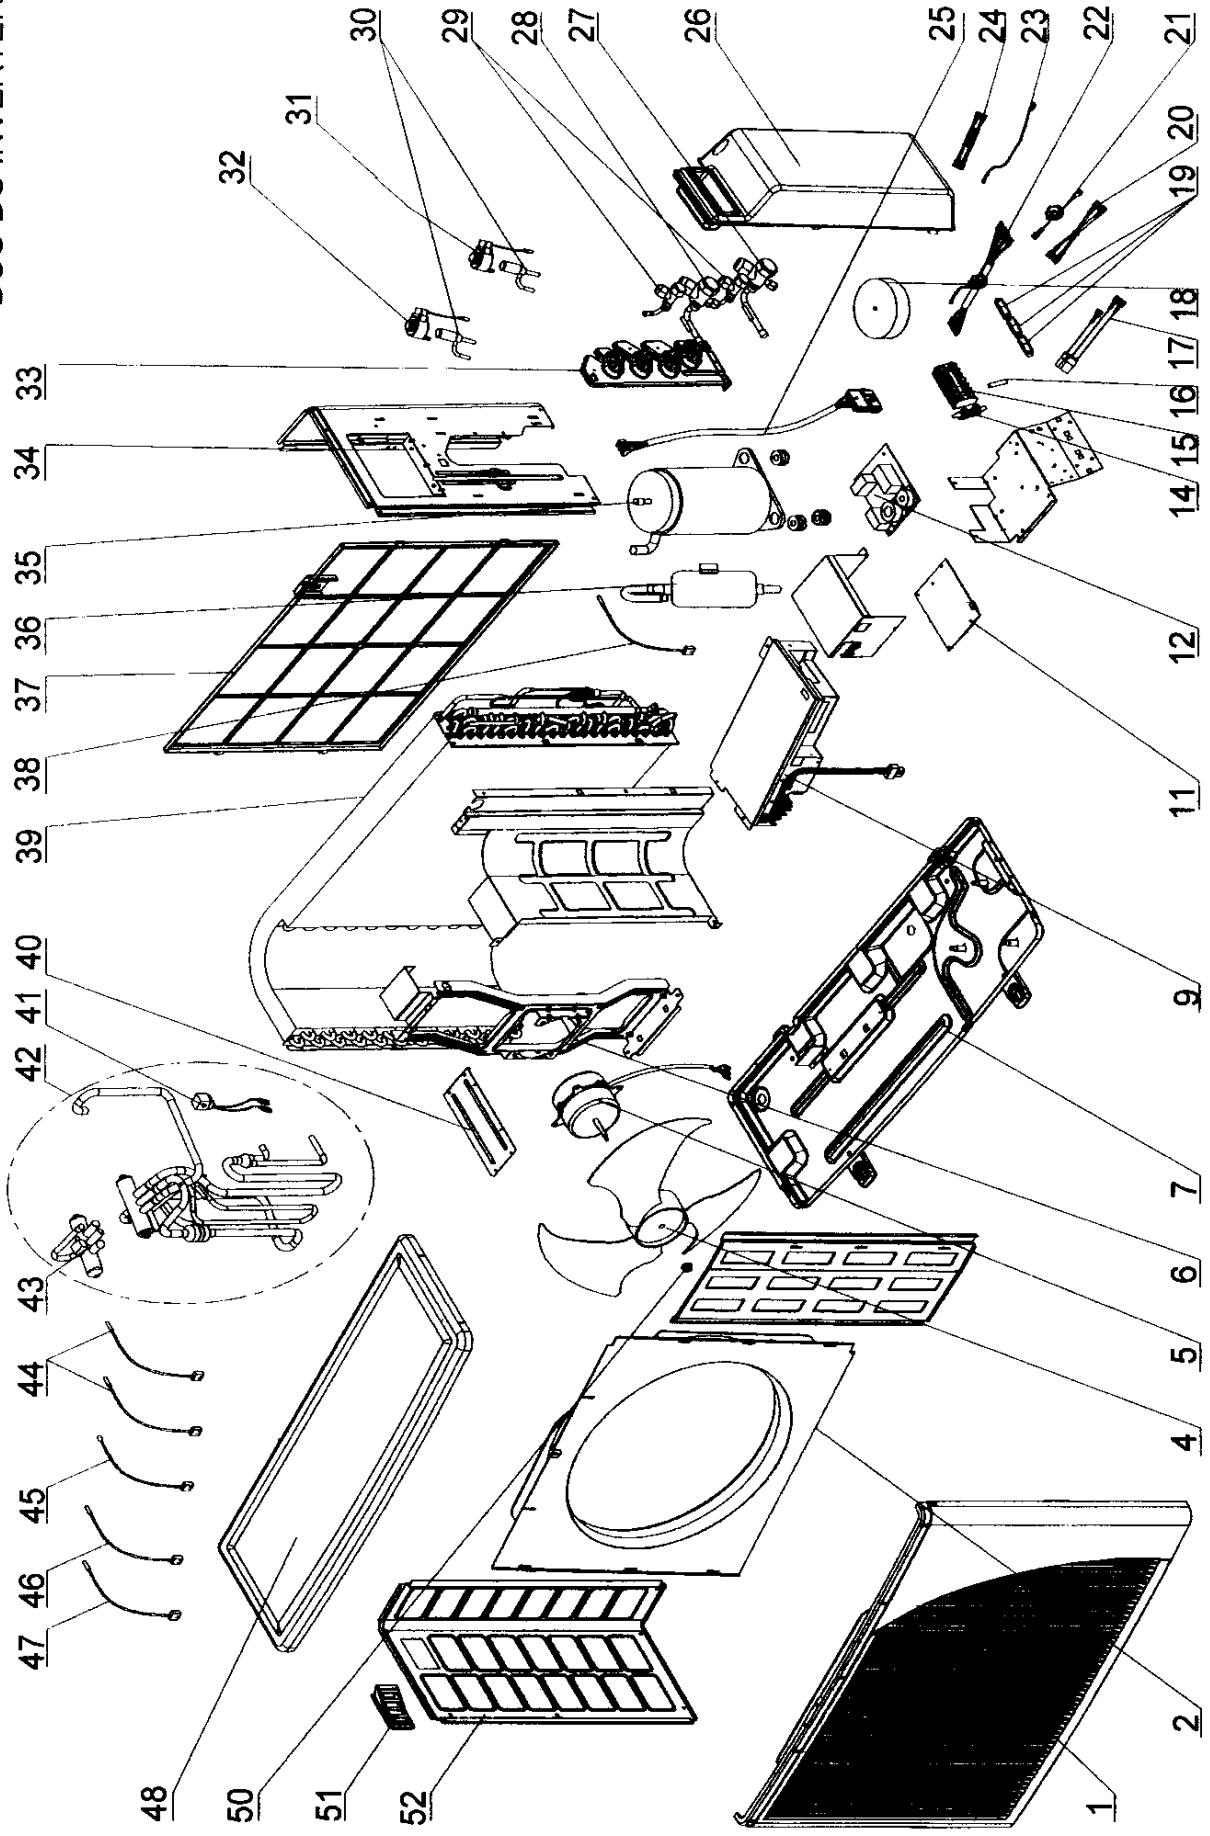

DUO DC INVERTER

Marque :Electra Modèle : OU-DUO 50 DC INV / R410

Code Produit : ESP091126

Numéro interne : 3836

Version : Reversible 230/1/50

Liste des pièces de cet appareil

Rep	Code pièce	Remplacée par	Qté	Désignation	Observation
2	4526340		1	Baffle	
32	452682802		1	Bobine électro-vanne	
31	452682800		1	Bobine électro-vanne (lg fils: 530mm)	
41	4522509		1	Bobine vanne d'inversion	
36	452813100		1	Bouteille de séparation liquide/gaz	
26	433230		1	Cache-vannes	
11	4526227	4526227R	1	Carte électronique MSMP	
12	4526224		1	Carte filtre antiparasitage	
35	4523446		1	Compresseur DC Inverter 5CS13	
39	4526459		1	Condenseur	
9	4526203		1	Contrôleur extérieur	
50	4519300		1	Ecrou fixation hélice	
30	4526827		2	Electro-vanne	
24	4526226		1	Faisceau	
20	4526225		1	Faisceau	
17	4526314		1	Faisceau	
25	4526221		1	Faisceau compresseur	
23	4526222		1	Fil fusible	
22	4526223		1	Fils AC-IN	
21	4526968		1	Fils de terre avec ferrite	
7	4526482		1	Fond	
16	4526533		1	Fusible 6C / 20A-250V	
37	433228		1	Grille arrière	
4	4526476		1	Hélice d=401mm	
18	4526396	4526396R	1	Inductance 167-021-01	
5	4526475		1	Moteur ventil 40W	
1	433218		1	Panneau avant	
48	4519614		1	Panneau de dessus	
34	4526429		1	Panneau droit	
52	4519607		1	Panneau gauche	
40	4526298		1	Patte support moteur	
51	433225		1	Poignée	
15	4527130		1	Règlette (8 bornes)	
19	204107		3	Serre-cable	