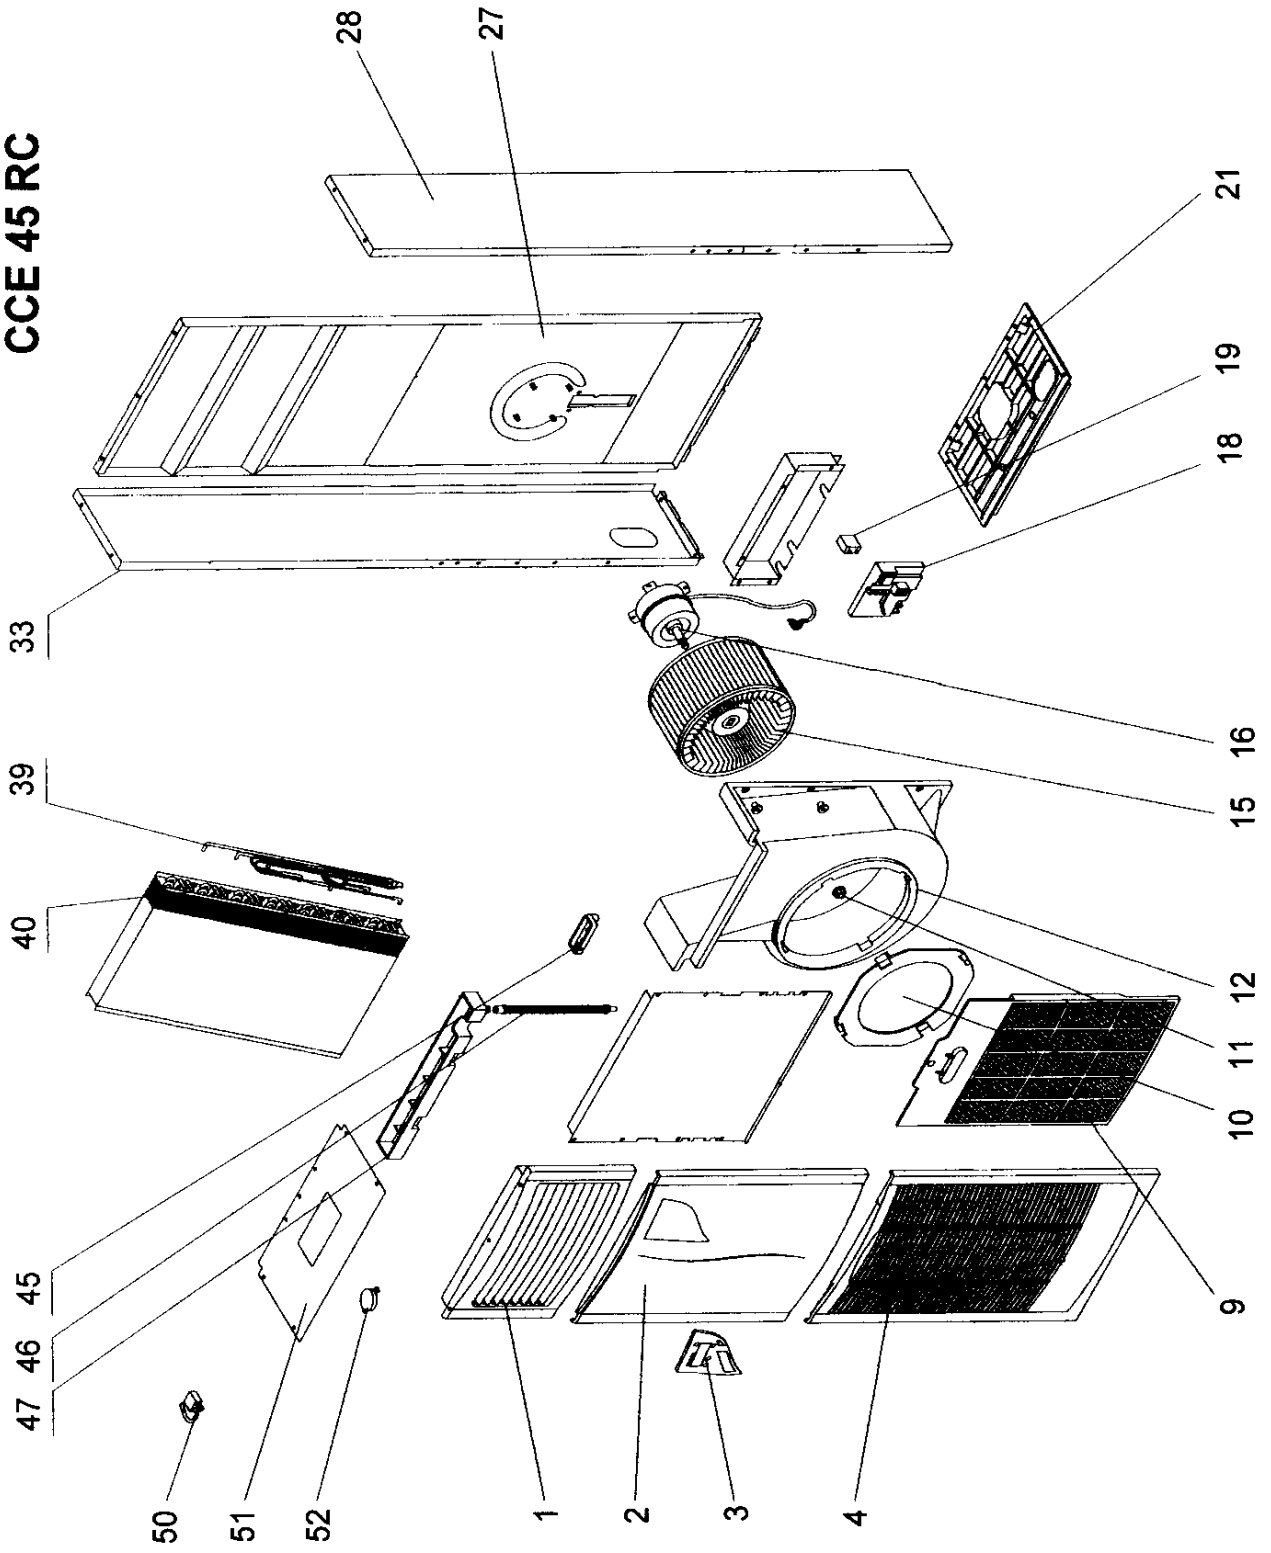

# CCE 45 RC

**Marque :Electra    Modèle : CCE 45 RC / R407C**

Code Produit : ESP022262

Numéro interne : 3845

Version : Reversible 230/1/50

**Liste des pièces de cet appareil**

Rep	Code pièce	Remplacée par	Qté	Désignation	Observation
47	4517876		1	Bac condensats	
12	4517884		1	Caisson de soufflage	
18	4520945		1	Carte électronique Storm 10V5 (EHK 916-355-08)	
19	455000106		1	Condensateur moteur ventil	
11	4513682		1	Ecrou fixation hélice M8	
39	4517542		1	Ens. capillaire	
3	4519523		1	Ens. visuel (HK 977-710-00)	
40	4516729		1	Evaporateur	
9	4517871		1	Filtre à air	
21	4517881		1	Fond	
4	4517870		1	Grille d'aspiration	
1	4517874		1	Grille de soufflage	
50	4517905		1	Ioniser	
52	4513769		1	Moteur de volets	
16	4517883		1	Moteur ventil	
10	4517885		1	Oeillard	
27	4517797		1	Panneau arrière	
2	4519858		1	Panneau avant	
51	4517879		1	Panneau de dessus	
28	4518050		1	Panneau droit	
33	4517798		1	Panneau gauche	
45	4517877		1	Réceptacle de condensats	
46	4517878		1	Tube évacuation condensats	
15	4517886		1	Turbine	