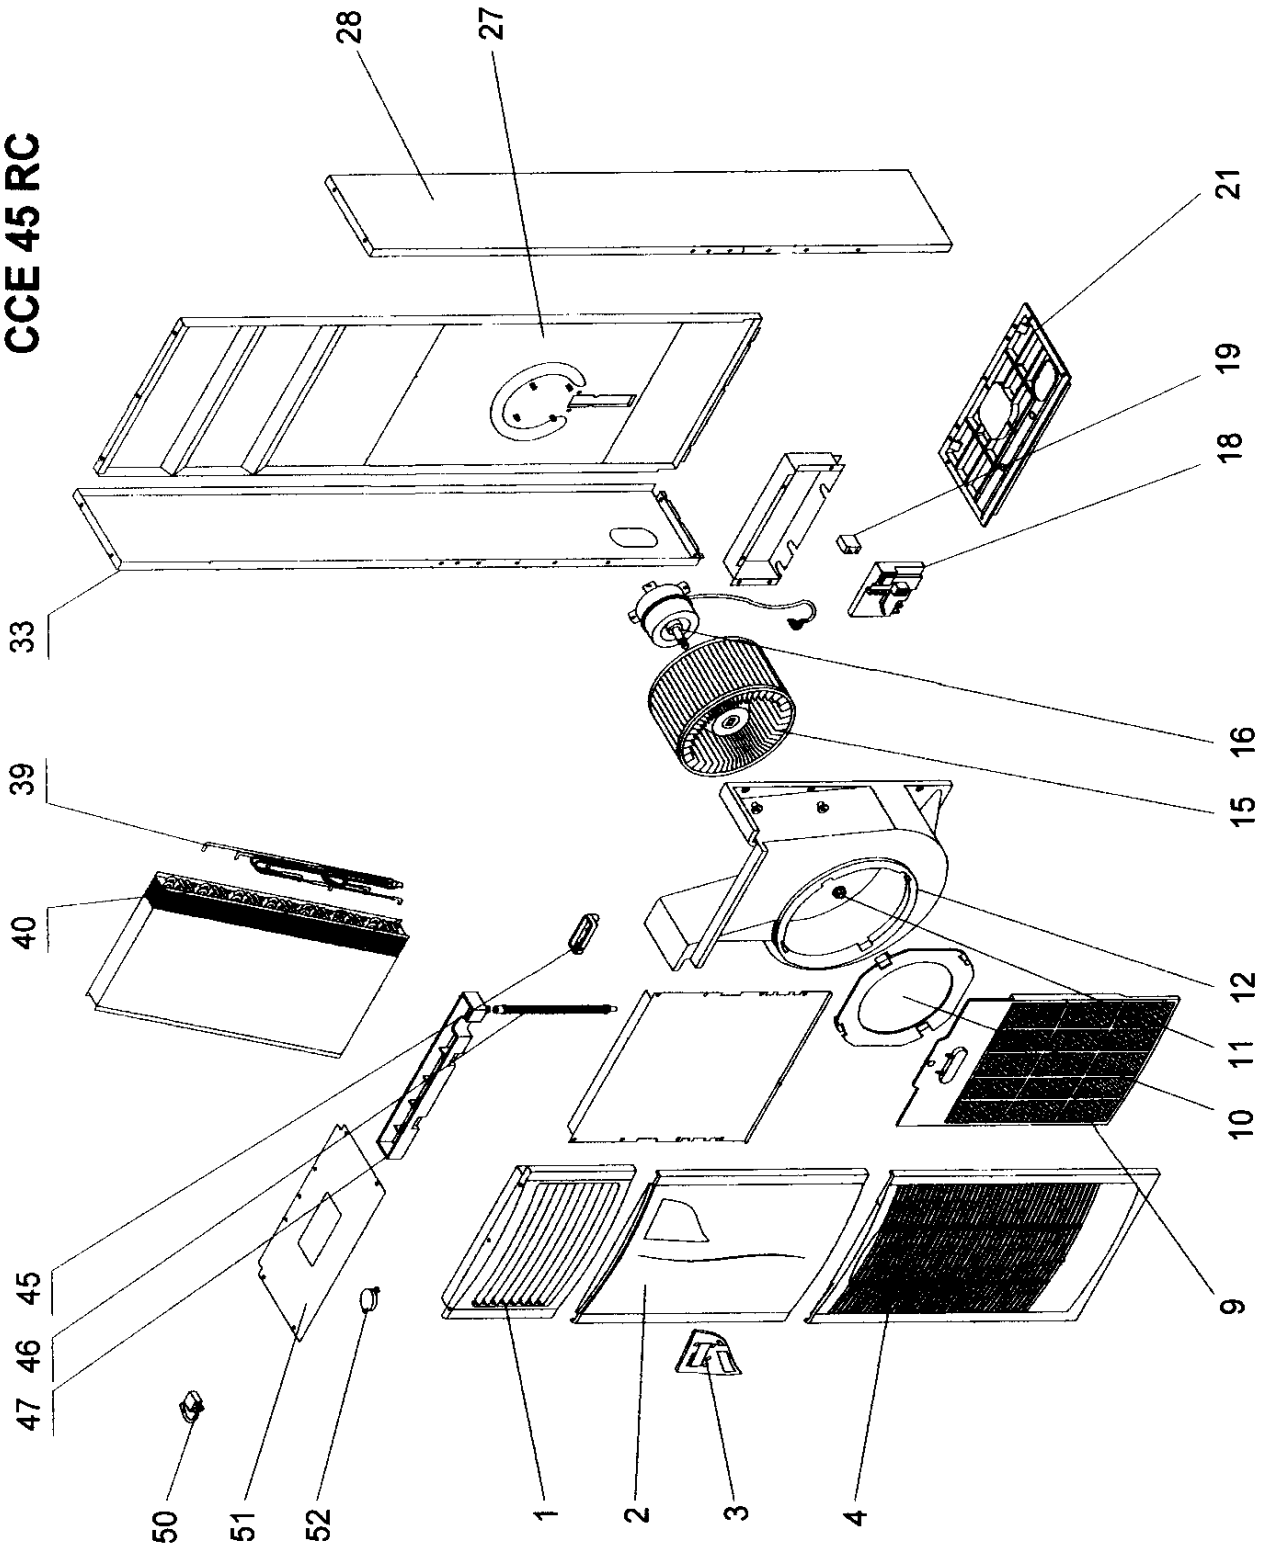

CCE 45 RC

Brand :Electra Model : CCE 45 RC / R407C

Product Number : ESP022262

Internal number : 3845

Version : Heat pump 230/1/50

Spare parts list used

Loc	Spare parts code	Replaced by	Qty	Description	Observation
9	4517871		1	Air filter	
21	4517881		1	Bottom	
39	4517542		1	Capillary assembly	
46	4517878		1	Condensate drain pipe	
45	4517877		1	Condensate receptacle	
47	4517876		1	Condensate tray	
1	4517874		1	Discharge grill	
12	4517884		1	Discharge unit	
3	4519523		1	Display (HK 977-710-00)	
18	4520945		1	Electronic card Storm 10V5 (EHK 916-355-08)	
40	4516729		1	Evaporator	
16	4517883		1	Fan motor	
2	4519858		1	Front panel	
50	4517905		1	Ionizer	
33	4517798		1	LH panel	
19	455000106		1	Motor capacitor	
11	4513682		1	Nut M8	
27	4517797		1	Rear panel	
28	4518050		1	RH panel	
52	4513769		1	Step motor	
4	4517870		1	Suction grill	
10	4517885		1	Suction inlet	
51	4517879		1	Top panel	
15	4517886		1	Turbine	