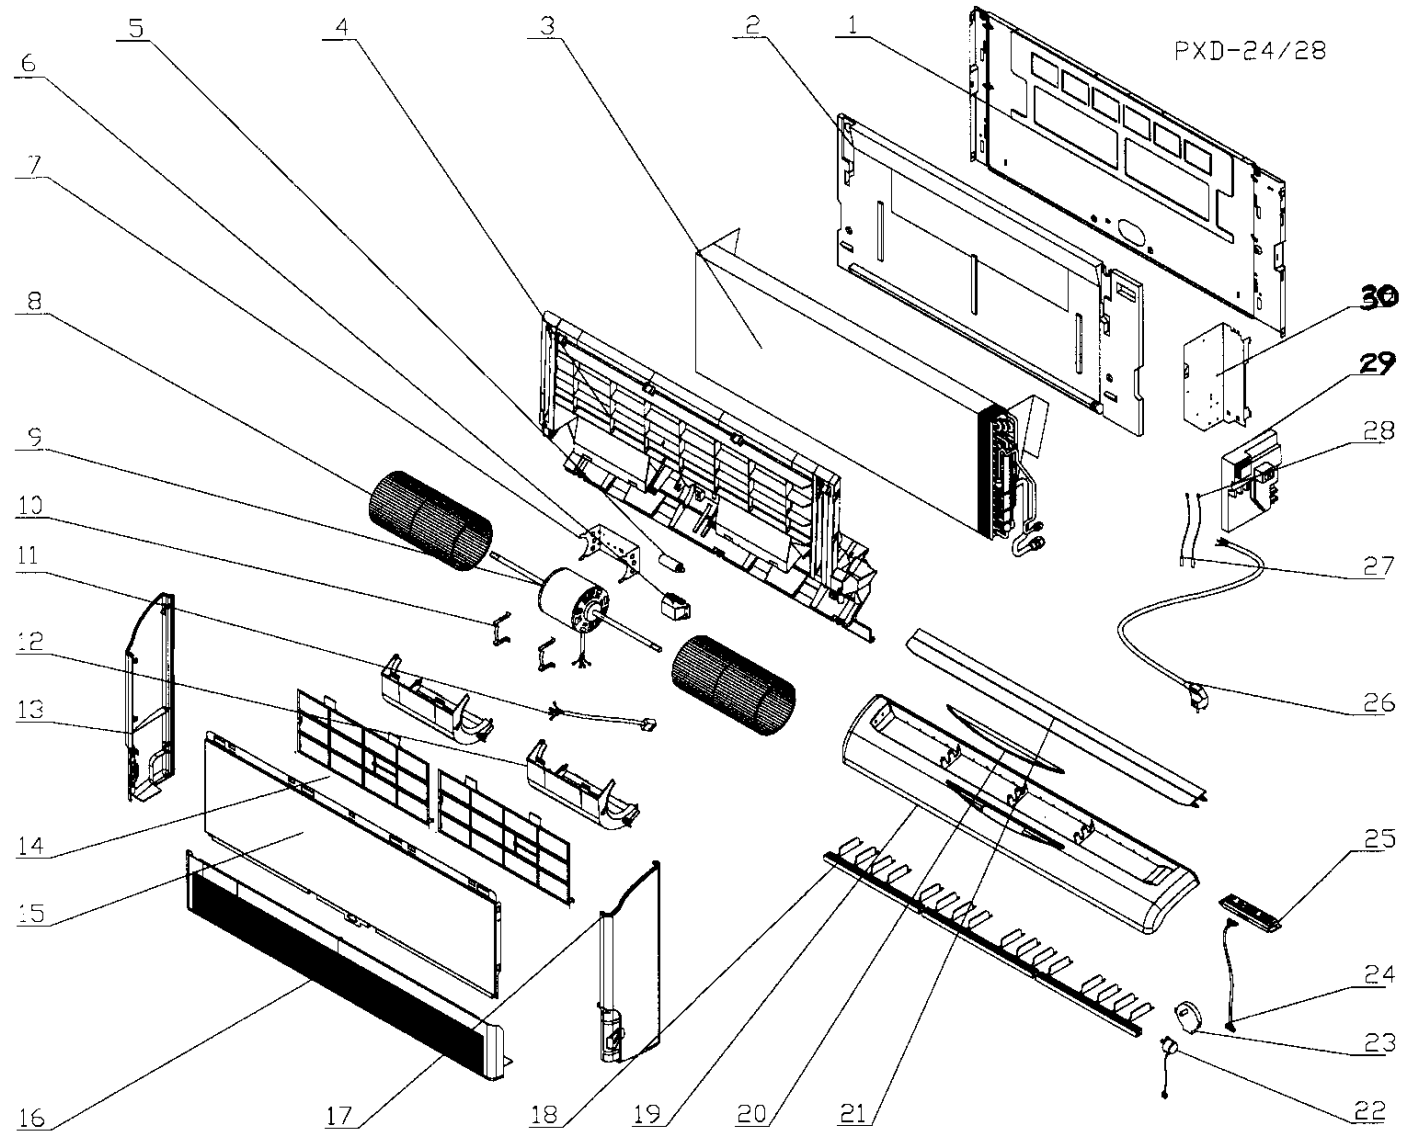

PXD-24/28

Marque :Electra Modèle : PXD 24 N RC / R410

Code Produit : ESP012141

Numéro interne : 4159

Version : Reversible 230/1/50

Liste des pièces de cet appareil

Rep	Code pièce	Remplacée par	Qté	Désignation	Observation
6	4520934		1	Auto-transfo	
18	371257		16	Bielette de liaison	
10	4521029		2	Bride moteur ventilation	
24	391508		1	Cable plat display lg 1030mm	
19	370280	C370280	1	Cadre diffuseur	
29	452837700		1	Carte électronique Storm 10V7 (916-355-18)	
4	373246		1	Chassis ventilation (bac condensats)	
5	455000602		1	Condensateur moteur ventil	
21	C372337		1	Défecteur horizontal arrière	
21	C372336		1	Défecteur horizontal avant	
12	372340		2	Demi-volute	
25	234213		1	Display	
20	375209-16		1	Ecran de visualisation Electra	
3	452907300		1	Evaporateur	
11	4520429		1	Faisceau moteur ventil	
14	C221554		2	Filtre à air	
16	C484002		1	Grille d'aspiration avec filtres	
2	382333		1	Isolant panneau arrière	
17	C373244		1	Joue droite	
13	C373245		1	Joue gauche	
23	436665		1	Moteur de déflecteurs d'air horizontaux	
22	263034		1	Moteur de déflecteurs d'air verticaux	
9	4520931		1	Moteur ventil	
1	307980		1	Panneau arrière	
15	C307982		1	Panneau avant	
30	311036		1	Platine électrique	
28	438413		1	Sonde ambiance lg 650mm (rouge)	
27	231219		1	Sonde batterie lg 320mm (noire)	
7	323422		1	Support moteur ventil	
8	293322		2	Turbine lg=240mm