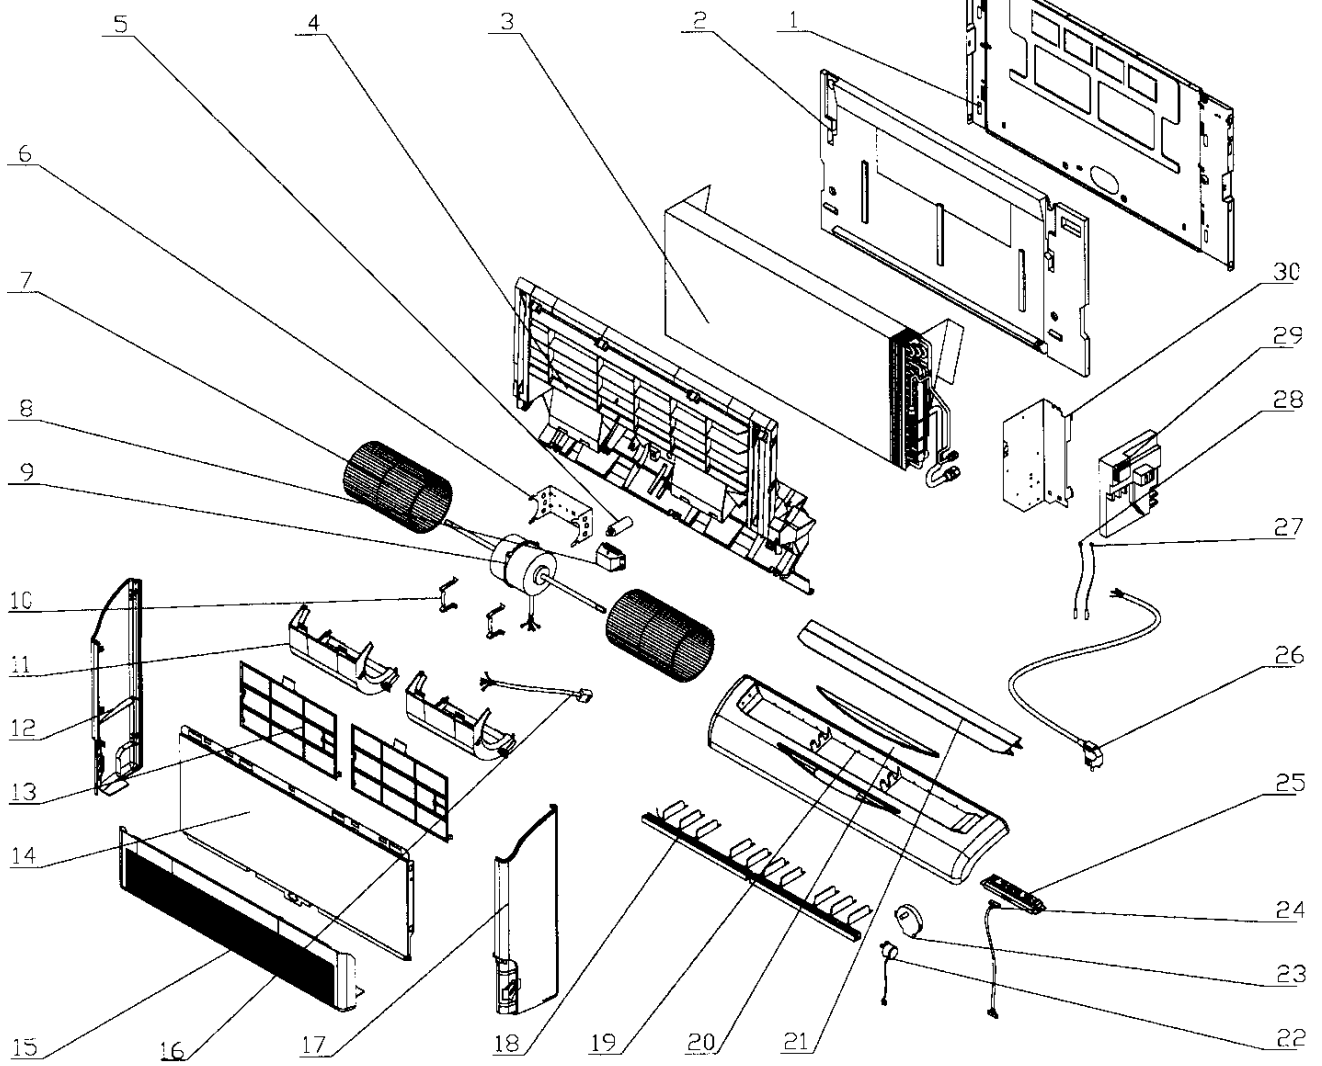

PXD-9/12/15/18

Marque :Electra Modèle : PXD 12 N RC / R410

Code Produit : ESP012138

Numéro interne : 3985

Version : Reversible

Liste des pièces de cet appareil

Rep	Code pièce	Remplacée par	Qté	Désignation	Observation
8	4520933		1	Auto-transfo	
18	371257		10	Bielette de liaison	
10	4521029		2	Bride moteur ventilation	
26	391725		1	Cable d' alimentation 3x1,5 - lg 2100mm sans prise	
24	391508		1	Cable plat display lg 1030mm	
19	370281		1	Cadre diffuseur	
29	452837700		1	Carte électronique Storm 10V7 (916-355-18)	
4	373247		1	Chassis ventilation (bac condensats)	
5	455000600		1	Condensateur	
21	C372339		1	Défecteur horizontal arrière	
21	C372338		1	Défecteur horizontal avant	
11	372341		2	Demi-volute	
25	234213		1	Display	
20	375209-16		1	Ecran de visualisation Electra	
3	452791200		1	Evaporateur	
16	4520429		1	Faisceau moteur ventil	
13	C221555		2	Filtre à air	
15	C484001		1	Grille d'aspiration avec filtres	
2	382334		1	Isolant panneau arrière	
17	C373244		1	Joue droite	
12	C373245		1	Joue gauche	
23	436665		1	Moteur de déflecteurs d'air horizontaux	
22	263034		1	Moteur de déflecteurs d'air verticaux	
9	4520929		1	Moteur ventil	
1	307979		1	Panneau arrière	
14	C307981		1	Panneau avant	
30	311036		1	Platine électrique	
27	438413		1	Sonde ambiance lg 650mm (rouge)	
28	231219		1	Sonde batterie lg 320mm (noire)	
6	323425		1	Support moteur ventil	
7	293321		2	Turbine D140/lg=190mm	