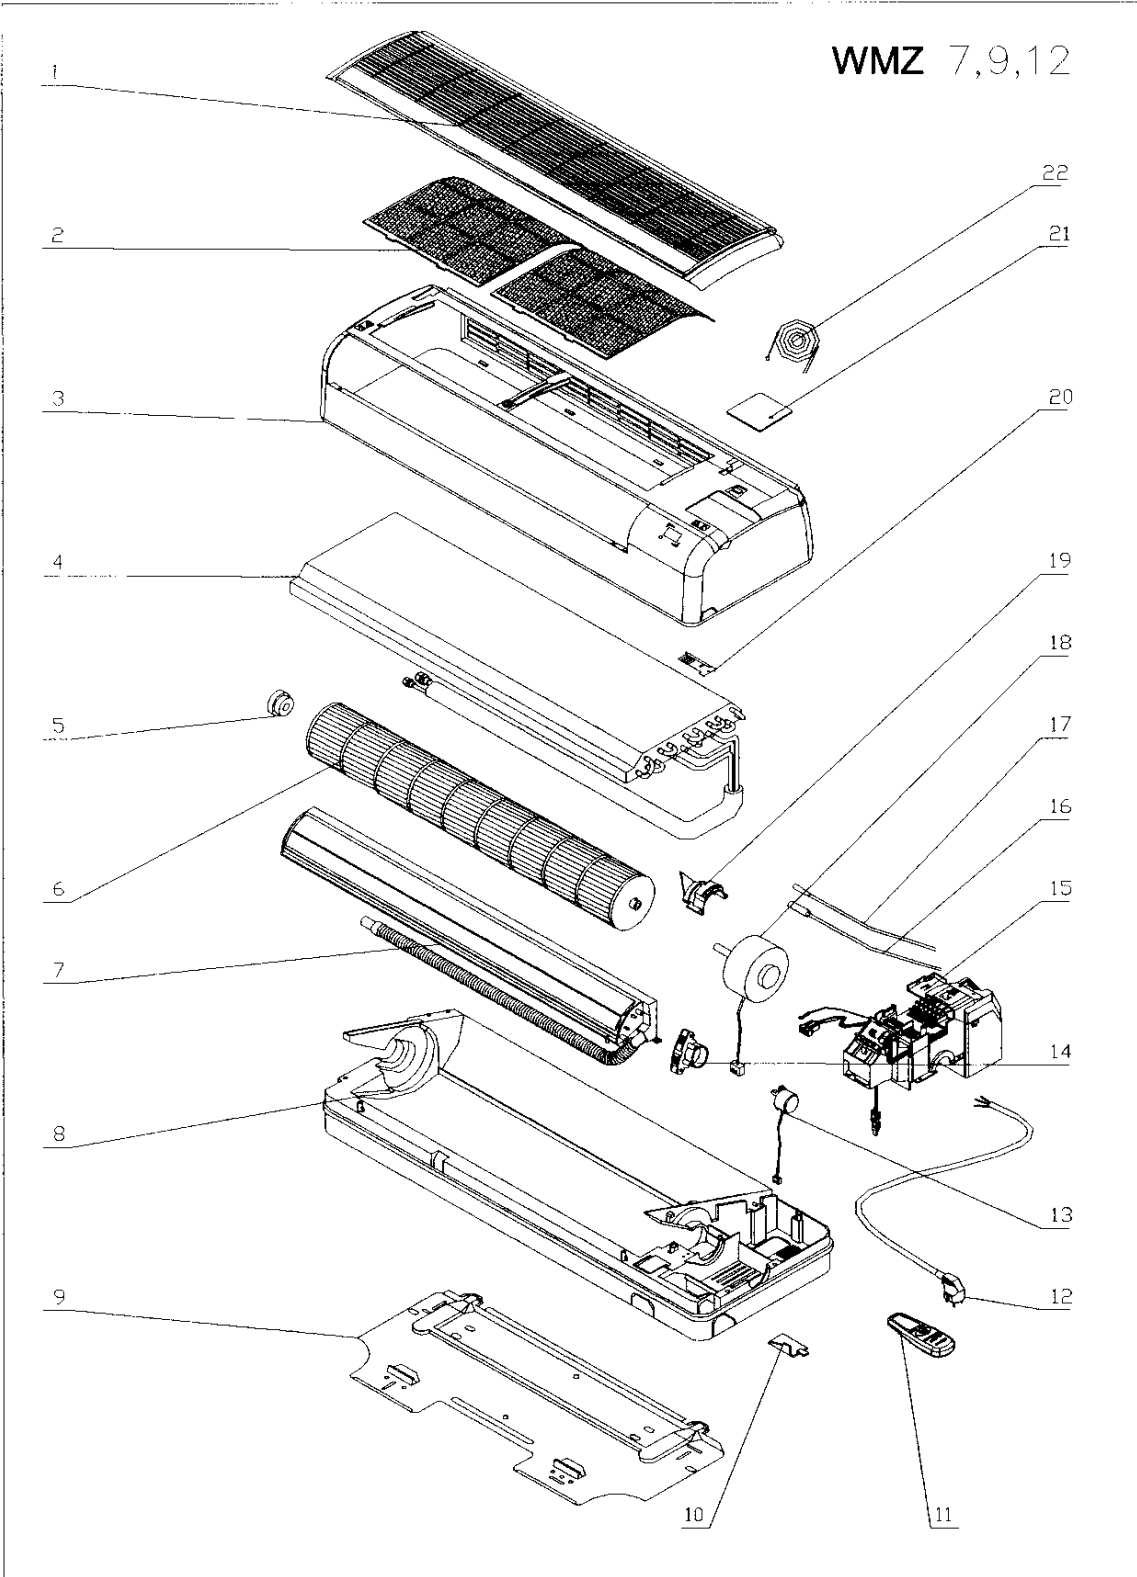

WMZ 7,9,12

Marque :Electra Modèle : WMZ 7 RC

Code Produit : ESP022205

Numéro interne : 3653

Version : Reversible

Liste des pièces de cet appareil

Rep	Code pièce	Remplacée par	Qté	Désignation	Observation
15	4520534		1	Boitier électronique complet (916-055-00)	
14	436518		1	Boitier moteur déflecteurs	
19	371234		1	Bride moteur	
22	4520416		1	Cable sonde dégivrage	
3	4521187		1	Cadre de façade	
10	436528		1	Collier tubes	
12	434879		1	Cordon d'alimentation	
21	372322		1	Couvercle bornier	
7	437433		1	Ens. diffuseur d' air	
5	436734		1	Ens. palier plastic+support caoutchouc	
8	4521186		1	Ens. panneau arrière	
4	436533		1	Evaporateur	
2	4519501		2	Filtre à air	
1	4521135		1	Grille de façade Electra	
13	263022		1	Moteur de déflecteurs d'air seul	
18	4521200		1	Moteur ventil YDK-6-4D	
17	4519813		1	Sonde ambiance (lg 320mm)	
16	4519814		1	Sonde batterie	
9	320630		1	Support mural (petit modèle)	
20	371236		1	Support sonde évaporateur	
.	4518129		1	Support télécde RC-5 (noir)	
11	412040	A épuiser ensuite 41:	1	Télécde RC5-RC (975-630-00)	
6	293259		1	Turbine D 87	