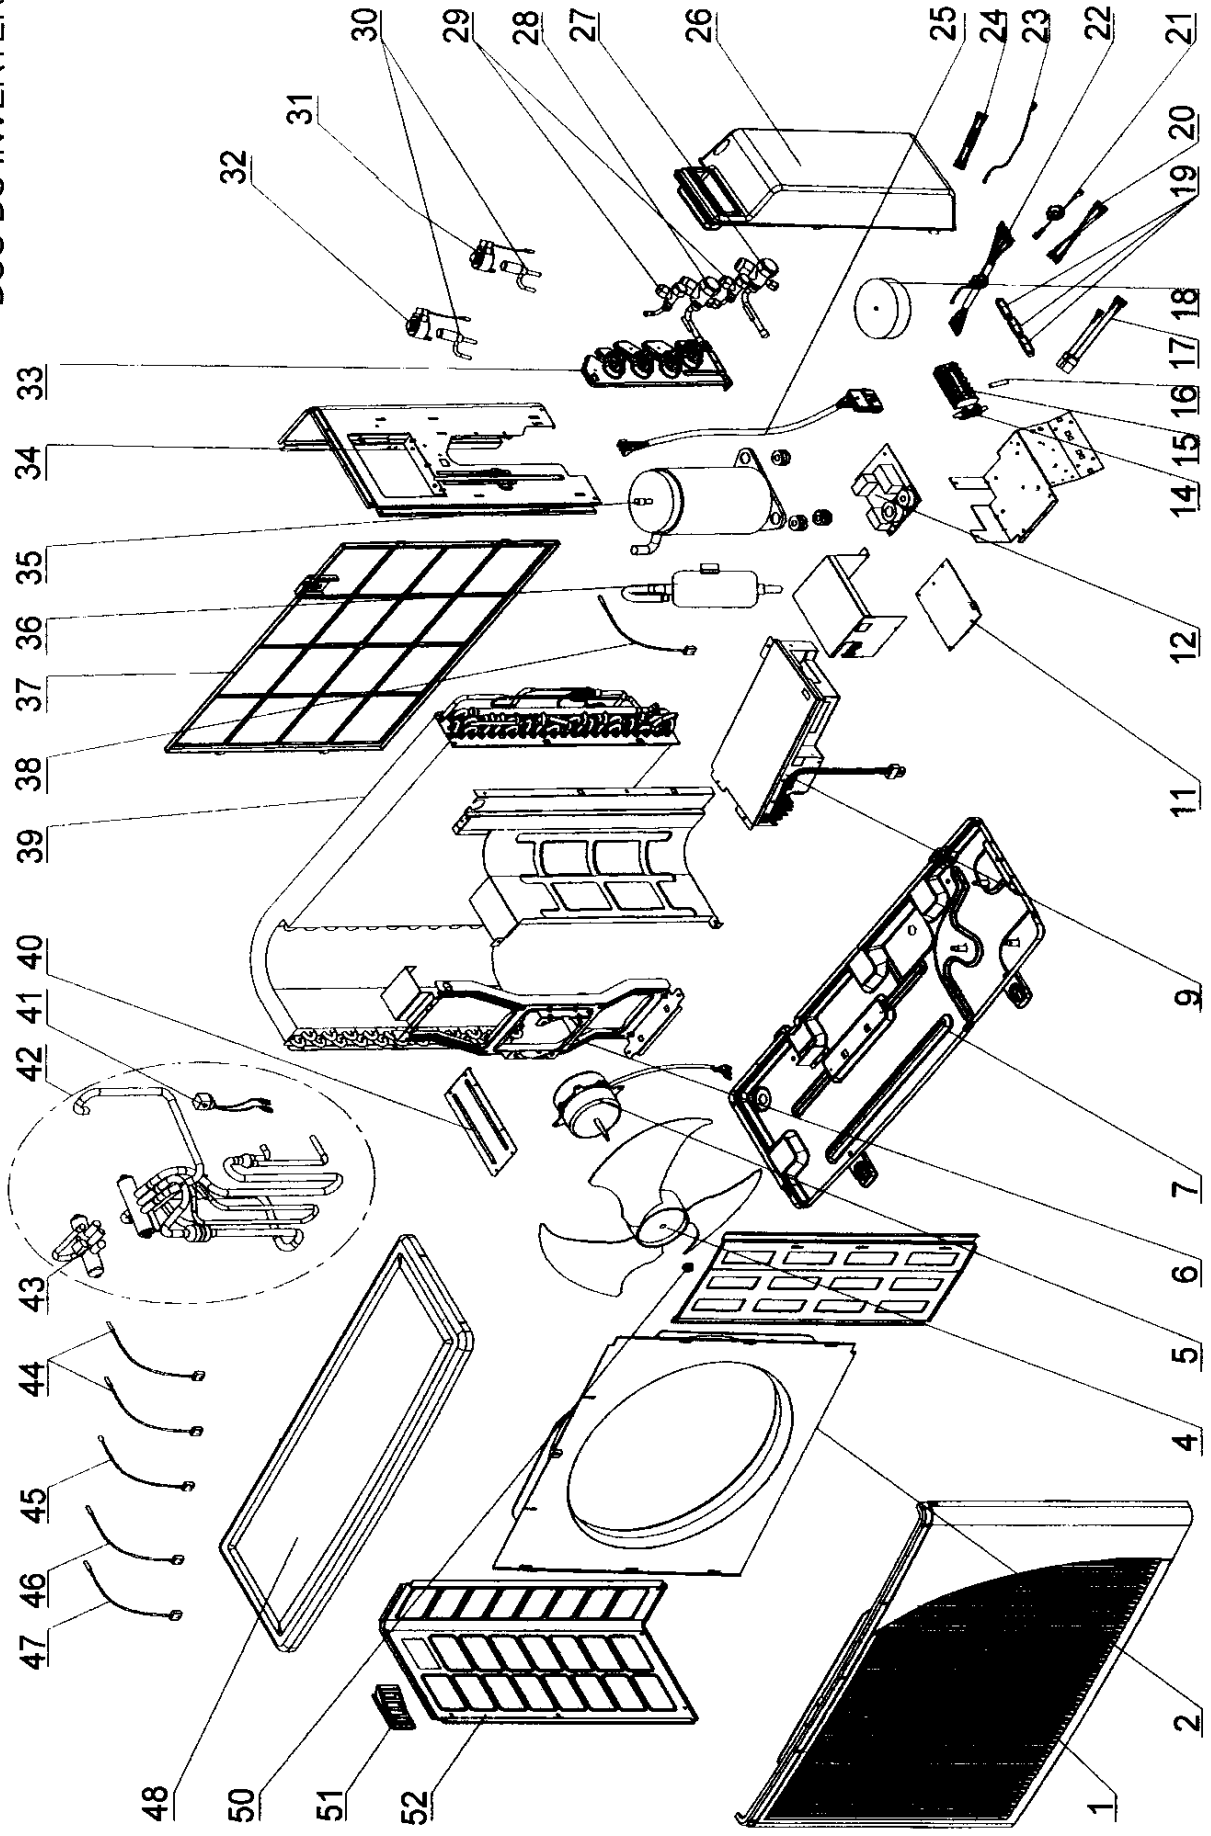

DUO DC INVERTER

**Marque :Airwell Modèle : DUO 50 DC INV / R410**

Code Produit : 7SP091110

Numéro interne : 3632

Version : Reversible 230/1/50

**Liste des pièces de cet appareil**

Rep	Code pièce	Remplacée par	Qté	Désignation	Observation
2	4526340		1	Bafle	
32	452682802		1	Bobine électro-vanne	
31	452682800		1	Bobine électro-vanne (lg fils: 530mm)	
41	4522509		1	Bobine vanne d'inversion	
36	452813100		1	Bouteille de séparation liquide/gaz	
26	433230		1	Cache-vannes	
11	4526227	4526227R	1	Carte électronique MSMP	
12	4526224		1	Carte filtre antiparasitage	
35	4523446		1	Compresseur DC Inverter 5CS13	
39	4526459		1	Condenseur	
9	4526203		1	Contrôleur extérieur	
50	4519300		1	Ecrou fixation hélice	
30	4526827		2	Electro-vanne	
.	900064		1	Ens. raccord condensats + joint	
24	4526226		1	Faisceau	
20	4526225		1	Faisceau	
17	4526314		1	Faisceau	
25	4526221		1	Faisceau compresseur	
23	4526222		1	Fil fusible	
22	4526223		1	Fils AC-IN	
21	4526968		1	Fils de terre avec ferrite	
7	4526482		1	Fond	
16	4526533		1	Fusible 6C / 20A-250V	
37	433228		1	Grille arrière	
4	4526476		1	Hélice d=401mm	
18	4526396	4526396R	1	Inductance 167-021-01	
5	4526475		1	Moteur ventil 40W	
1	433218		1	Panneau avant	
48	4519614		1	Panneau de dessus	
34	4526429		1	Panneau droit	
52	4519607		1	Panneau gauche	
40	4526298		1	Patte support moteur	
51	433225		1	Poignée	
15	4527130		1	Règlette (8 bornes)	