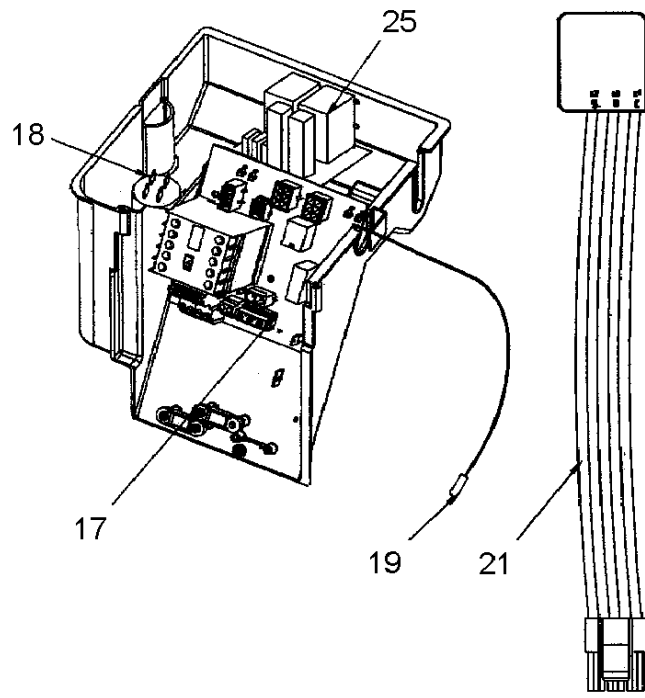

CCE 45 RC

Marque :Airwell Modèle : CCE 45 RC / R407C

Code Produit : 7SP022234

Numéro interne : 3776

Version : Reversible 230/1/50

Liste des pièces de cet appareil

Rep	Code pièce	Remplacée par	Qté	Désignation	Observation
47	4517876		1	Bac condensats	
12	4517884		1	Caisson de soufflage	
18	4520945		1	Carte électronique Storm 10V5 (EHK 916-355-08)	
19	455000106		1	Condensateur moteur ventil	
11	4513682		1	Ecrou fixation hélice M8	
39	4517542		1	Ens. capillaire	
3	4519523		1	Ens. visuel (HK 977-710-00)	
40	4516729		1	Evaporateur	
9	4517871		1	Filtre à air	
21	4517881		1	Fond	
4	4517870		1	Grille d'aspiration	
1	4517874		1	Grille de soufflage	
50	4517905		1	Ioniser	
52	4513769		1	Moteur de volets	
16	4517883		1	Moteur ventil	
10	4517885		1	Oeillard	
27	4517797		1	Panneau arrière	
2	4519858		1	Panneau avant	
51	4517879		1	Panneau de dessus	
28	4518050		1	Panneau droit	
33	4517798		1	Panneau gauche	
45	4517877		1	Réceptacle de condensats	
46	4517878		1	Tube évacuation condensats	
15	4517886		1	Turbine	

GC CCE 40 RCT

GC CCE 40 RCT

GC CCE 40 RCT

TH 3649-3/3

Marque :Airwell Modèle : GC CCE 40 RCT / R407C

Code Produit : 7SP061521

Numéro interne : 4019

Version : Reversible 400/3/50