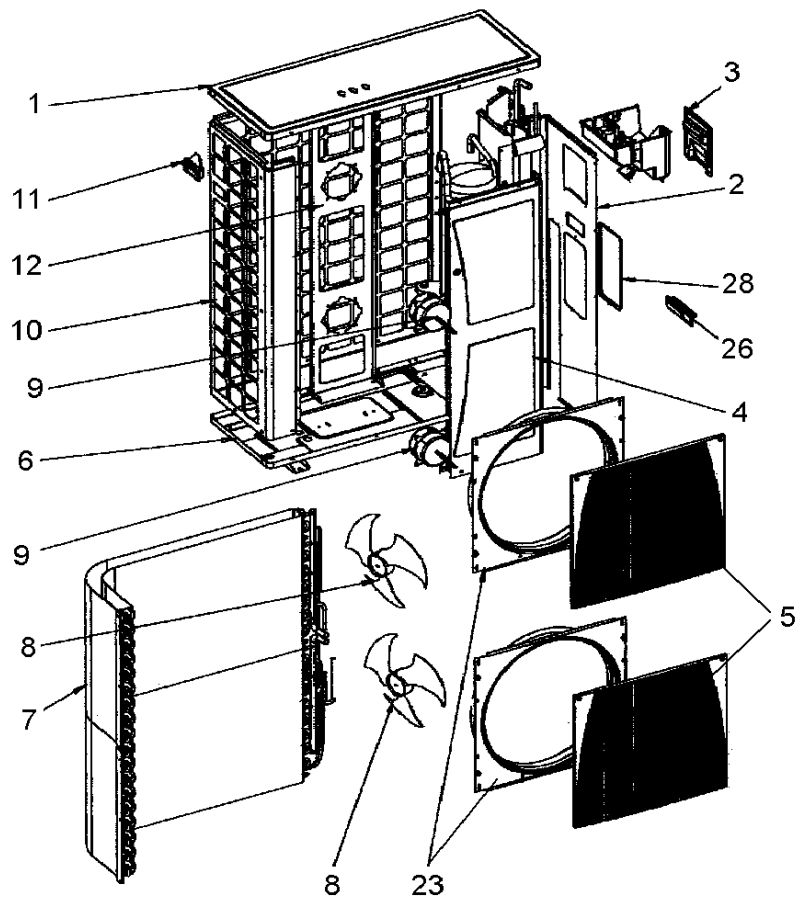

CCE 45 RC

Marque :Airwell Modèle : CCE 45 RC / R407C

Code Produit : 7SP022234

Numéro interne : 3776

Version : Reversible 230/1/50

Liste des pièces de cet appareil

Rep	Code pièce	Remplacée par	Qté	Désignation	Observation
47	4517876		1	Bac condensats	
12	4517884		1	Caisson de soufflage	
18	4520945		1	Carte électronique Storm 10V5 (EHK 916-355-08)	
19	455000106		1	Condensateur moteur ventil	
11	4513682		1	Ecrou fixation hélice M8	
39	4517542		1	Ens. capillaire	
3	4519523		1	Ens. visuel (HK 977-710-00)	
40	4516729		1	Evaporateur	
9	4517871		1	Filtre à air	
21	4517881		1	Fond	
4	4517870		1	Grille d'aspiration	
1	4517874		1	Grille de soufflage	
50	4517905		1	Ioniser	
52	4513769		1	Moteur de volets	
16	4517883		1	Moteur ventil	
10	4517885		1	Oeillard	
27	4517797		1	Panneau arrière	
2	4519858		1	Panneau avant	
51	4517879		1	Panneau de dessus	
28	4518050		1	Panneau droit	
33	4517798		1	Panneau gauche	
45	4517877		1	Réceptacle de condensats	
46	4517878		1	Tube évacuation condensats	
15	4517886		1	Turbine	

GC CCE 40 RCT

GC CCE 40 RCT

GC CCE 40 RCT

TH 3649-3/3

Marque :Airwell Modèle : GC CCE 40 RCT / R407C

Code Produit : 7SP061521

Numéro interne : 4019

Version : Reversible 400/3/50