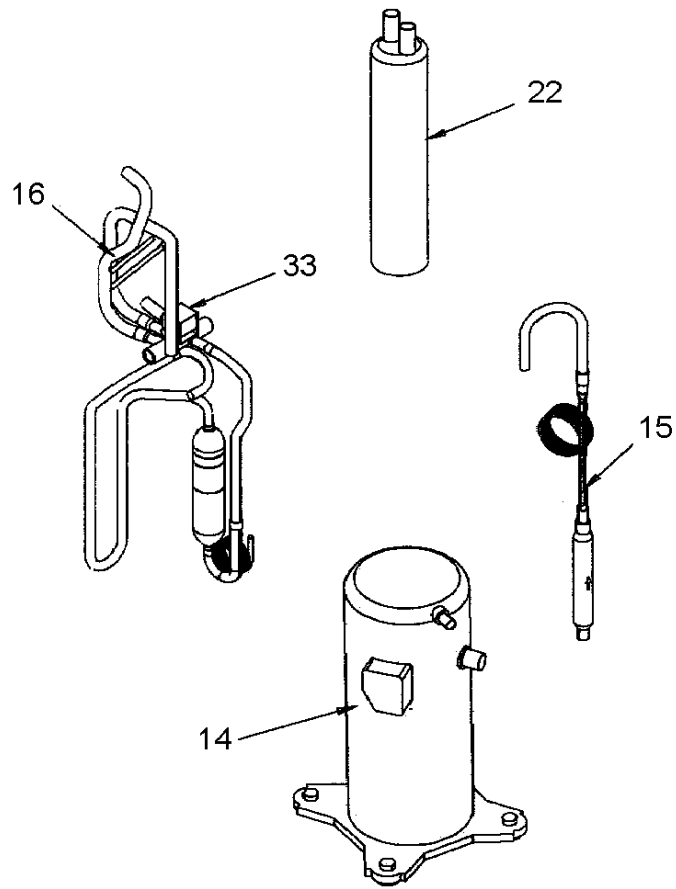

GC CCE 40 RCT

TH 3649-3/3

Marque :Airwell Modèle : GC CCE 40 RCT / R407C

Code Produit : 7SP061521

Numéro interne : 4019

Version : Reversible 400/3/50

Liste des pièces de cet appareil

Rep	Code pièce	Remplacée par	Qté	Désignation	Observation
33	442466			Bobine vanne d'inversion	
22	402189		1	Bouteille réserve liquide 7/8"	
17	402453		1	Carte électronique Typhoon 3B	
14	439767		1	Compresseur Goldstar HR06LYAA/400V/R407C	
18	442378		2	Condensateur 3uF/400V	
7	439744		1	Condenseur	
25	439795		1	Controleur de phases	
15	439746		1	Ens. capillaire	
16	439829		1	Ens. tubing vanne + bouteille	
21	435545		1	Faisceau compresseur	
6	439833		1	Fond	
5	439662		2	Grille de ventilateur	
8	439650		2	Hélice D400*112	
9	439651		2	Moteur ventil 70W	
10	430838		1	Panneau arrière	
4	439653		1	Panneau avant	
1	437045		1	Panneau de dessus	
2	439655		1	Panneau droit	
23	439661		2	Panneau ventil	
11	371054		1	Poignée plastique	
26	436352		1	Poignée plastique	
3	372265	436357	1	Porte boîtier électrique	
13	190442		1	Résistance carter	
19	434716		1	Sonde batterie Iq 1050mm	
12	439657		1	Support moteur ventil	
28	439656		1	Trappe de visite