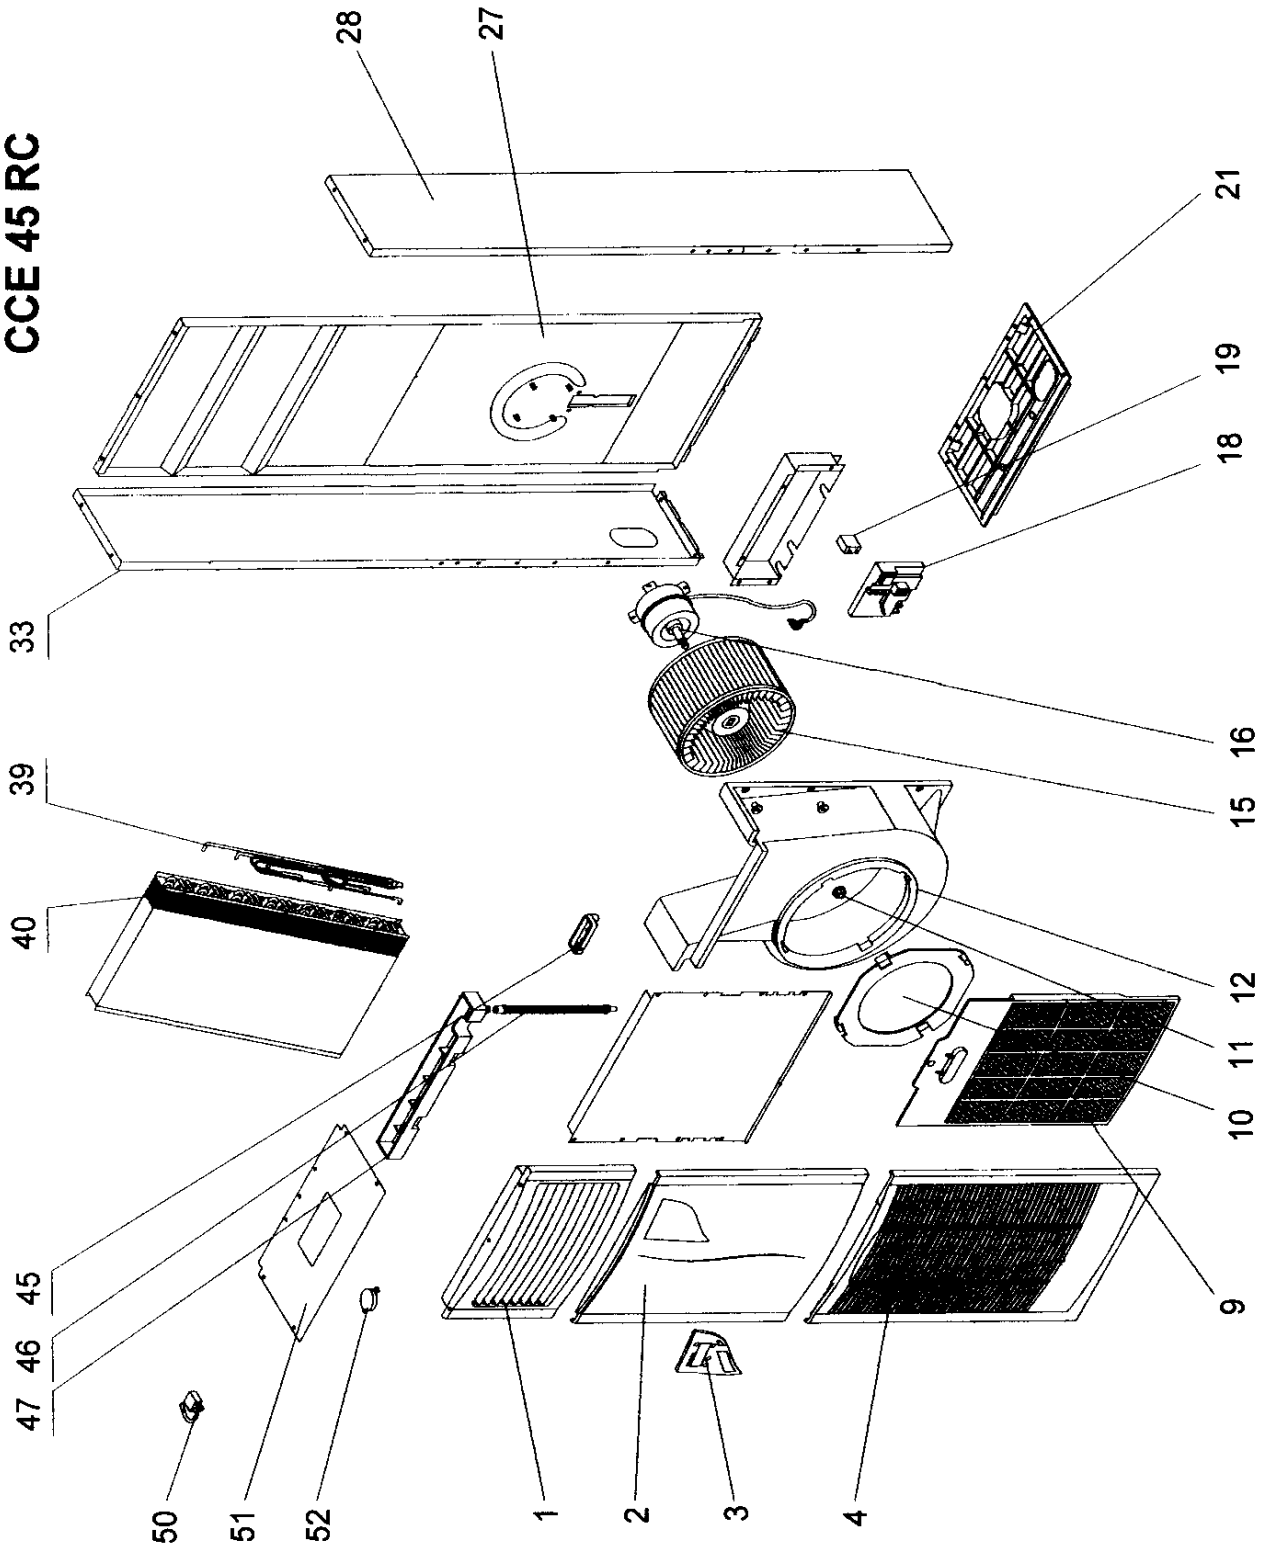

CCE 45 RC

Marque :Airwell Modèle : CCE 45 RC / R407C

Code Produit : 7SP022234

Numéro interne : 3776

Version : Reversible 230/1/50

Liste des pièces de cet appareil

Rep	Code pièce	Remplacée par	Qté	Désignation	Observation
47	4517876		1	Bac condensats	
12	4517884		1	Caisson de soufflage	
18	4520945		1	Carte électronique Storm 10V5 (EHK 916-355-08)	
19	455000106		1	Condensateur moteur ventil	
11	4513682		1	Ecrou fixation hélice M8	
39	4517542		1	Ens. capillaire	
3	4519523		1	Ens. visuel (HK 977-710-00)	
40	4516729		1	Evaporateur	
9	4517871		1	Filtre à air	
21	4517881		1	Fond	
4	4517870		1	Grille d'aspiration	
1	4517874		1	Grille de soufflage	
50	4517905		1	Ioniser	
52	4513769		1	Moteur de volets	
16	4517883		1	Moteur ventil	
10	4517885		1	Oeillard	
27	4517797		1	Panneau arrière	
2	4519858		1	Panneau avant	
51	4517879		1	Panneau de dessus	
28	4518050		1	Panneau droit	
33	4517798		1	Panneau gauche	
45	4517877		1	Réceptacle de condensats	
46	4517878		1	Tube évacuation condensats	
15	4517886		1	Turbine	

GC CCE 40 RCT

GC CCE 40 RCT

GC CCE 40 RCT

TH 3649-3/3

Marque :Airwell Modèle : GC CCE 40 RCT / R407C

Code Produit : 7SP061521

Numéro interne : 4019

Version : Reversible 400/3/50