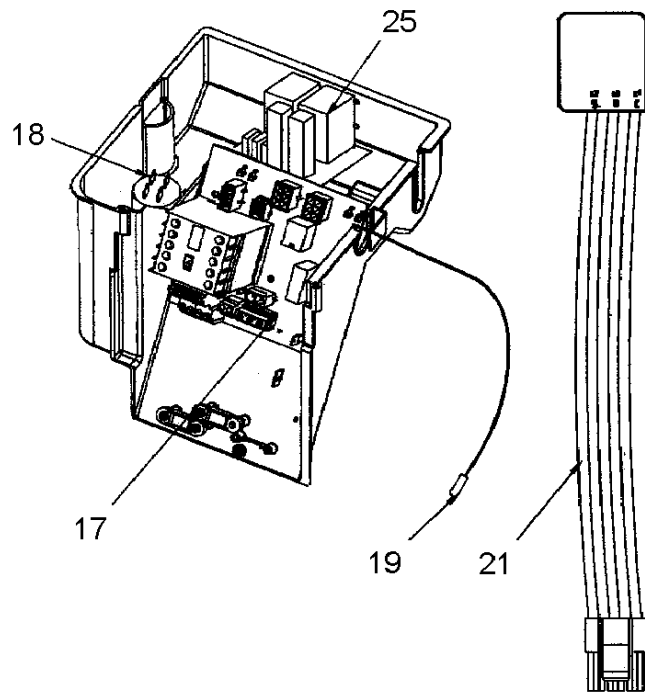

GC CCE 40 RCT