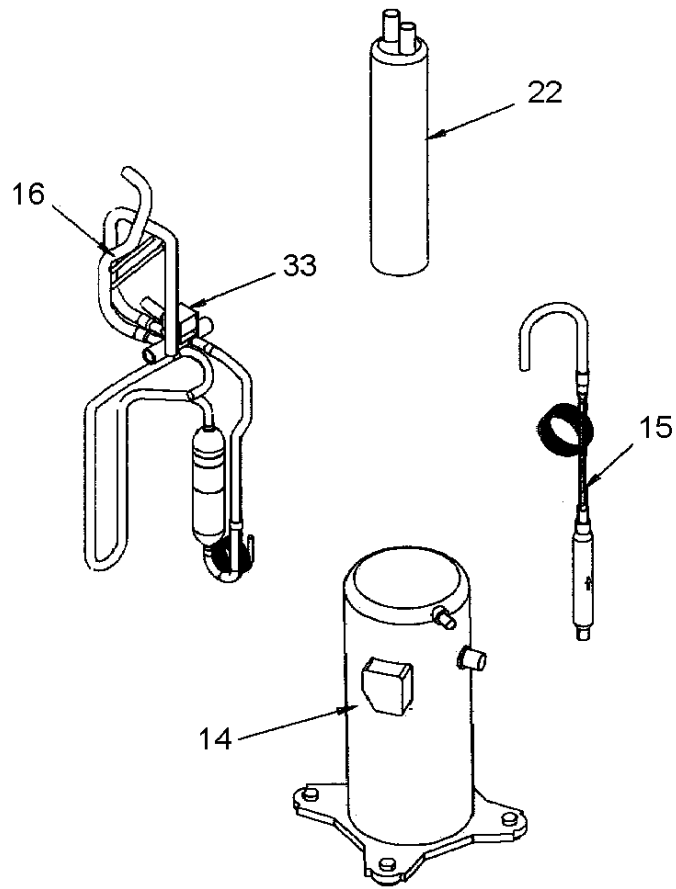

GC CCE 40 RCT

Brand :Airwell Model : GC CCE 40 RCT / R407C

Product Number : 7SP061521

Internal number : 4019

Version : Heat pump 400/3/50

Spare parts list used

Loc	Spare parts code	Replaced by	Qty	Description	Observation
33	442466			Bobine vanne d'inversion	
22	402189		1	Bouteille réserve liquide 7/8"	
17	402453		1	Carte électronique Typhoon 3B	
14	439767		1	Compresseur Goldstar HR06LYAA/400V/R407C	
18	442378		2	Condensateur 3uF/400V	
7	439744		1	Condenseur	
25	439795		1	Controleur de phases	
15	439746		1	Ens. capillaire	
16	439829		1	Ens. tubing vanne + bouteille	
21	435545		1	Faisceau compresseur	
6	439833		1	Fond	
5	439662		2	Grille de ventilateur	
8	439650		2	Hélice D400*112	
9	439651		2	Moteur ventil 70W	
10	430838		1	Panneau arrière	
4	439653		1	Panneau avant	
1	437045		1	Panneau de dessus	
2	439655		1	Panneau droit	
23	439661		2	Panneau ventil	
11	371054		1	Poignée plastique	
26	436352		1	Poignée plastique	
3	372265	436357	1	Porte boîtier électrique	
13	190442		1	Résistance carter	
19	434716		1	Sonde batterie lg 1050mm	
12	439657		1	Support moteur ventil	
28	439656		1	Trappe de visite