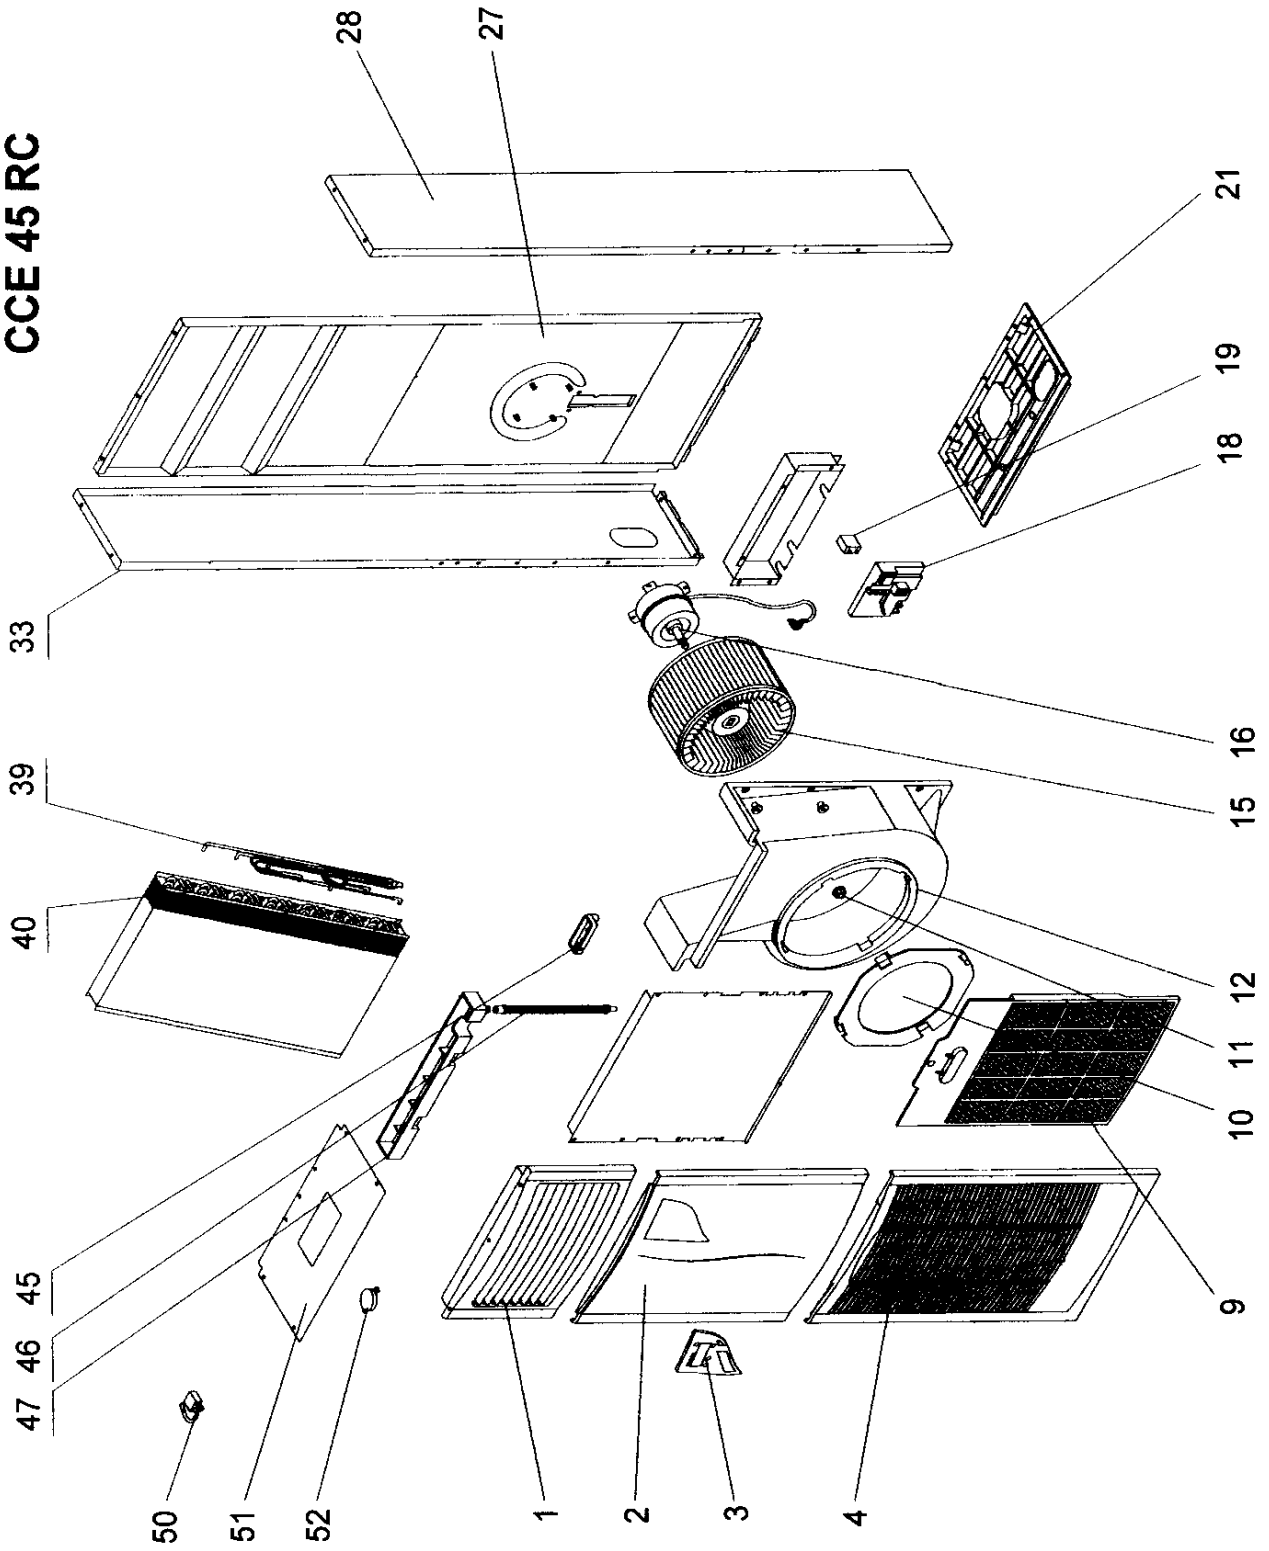

# CCE 45 RC

**Brand :Airwell Model : CCE 45 RC / R407C**

Product Number : 7SP022234

Internal number : 3776

Version : Heat pump 230/1/50

**Spare parts list used**

Loc	Spare parts code	Replaced by	Qty	Description	Observation
9	4517871		1	Air filter	
21	4517881		1	Bottom	
39	4517542		1	Capillary assembly	
46	4517878		1	Condensate drain pipe	
45	4517877		1	Condensate receptacle	
47	4517876		1	Condensate tray	
1	4517874		1	Discharge grill	
12	4517884		1	Discharge unit	
3	4519523		1	Display (HK 977-710-00)	
18	4520945		1	Electronic card Storm 10V5 (EHK 916-355-08)	
40	4516729		1	Evaporator	
16	4517883		1	Fan motor	
2	4519858		1	Front panel	
50	4517905		1	Ionizer	
33	4517798		1	LH panel	
19	455000106		1	Motor capacitor	
11	4513682		1	Nut M8	
27	4517797		1	Rear panel	
28	4518050		1	RH panel	
52	4513769		1	Step motor	
4	4517870		1	Suction grill	
10	4517885		1	Suction inlet	
51	4517879		1	Top panel	
15	4517886		1	Turbine	