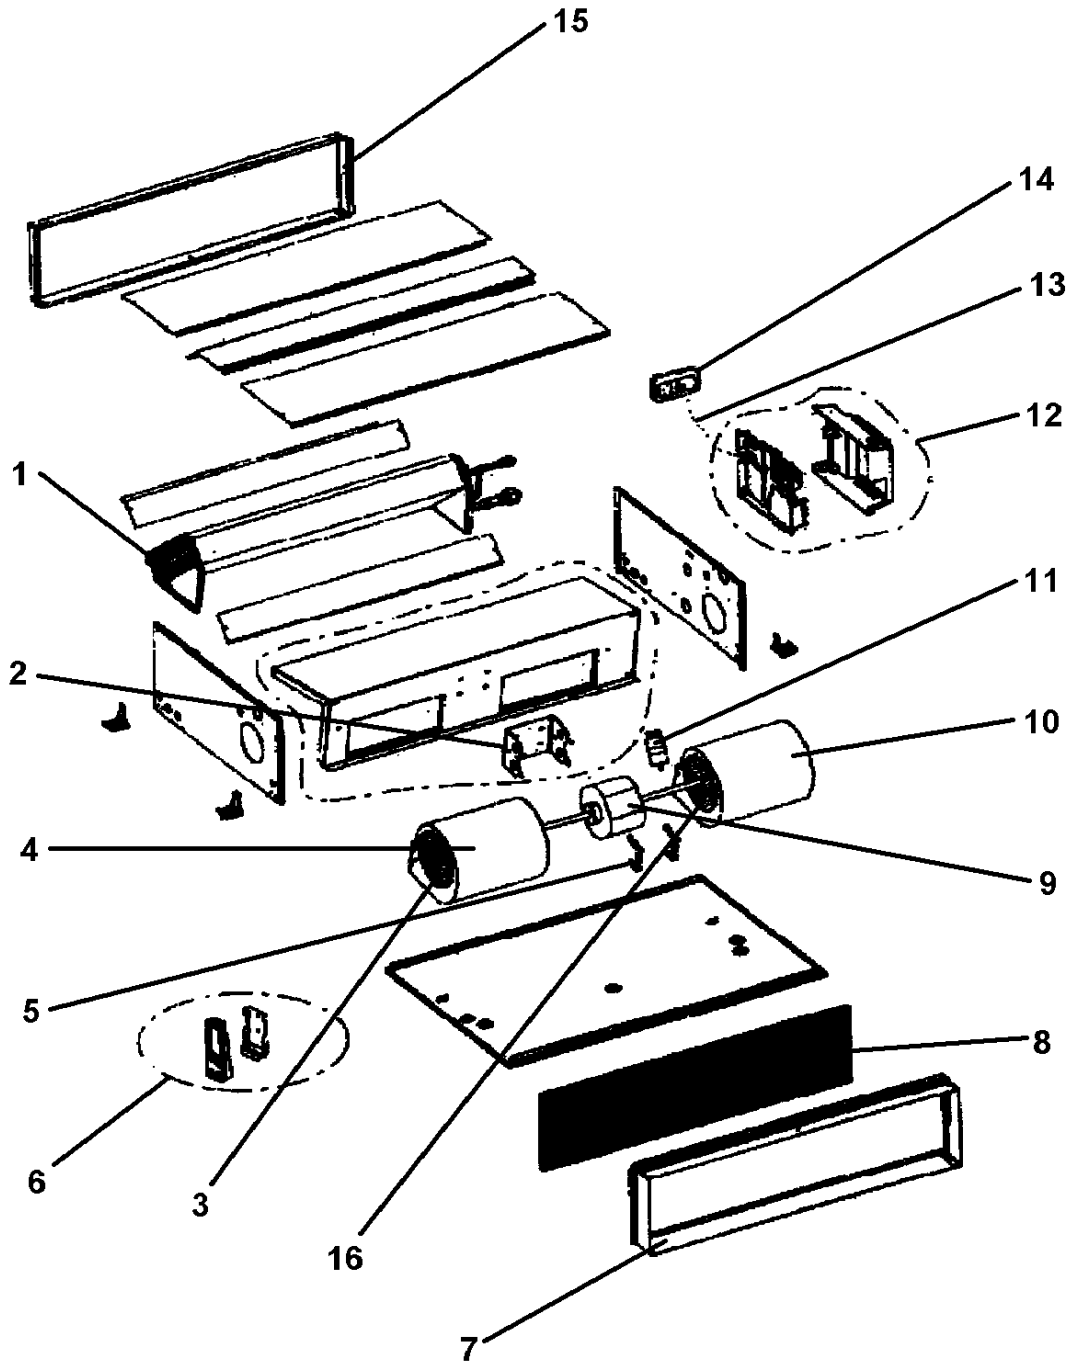

BS 12 DCI / R410

Marque :Airwell Modèle : BS 12 DCI / R410

Code Produit : 7SP022345

Numéro interne : 4380

Version : Reversible 230/1/50

Liste des pièces de cet appareil

Rep	Code pièce	Remplacée par	Qté	Désignation	Observation
13	402730		1	Cable 8 fils/7m avec connecteurs	
7	403879		1	Cadre de reprise	
15	403877		1	Cadre de soufflage	
12	433605		1	Carte électronique Storm 2 DCI (10V5 ER)	
11	442256		1	Condensateur 4uF/400V à vis	
5	407038		2	Crochet moteur	
10	403438		1	Ens. volute/turbine droite	
4	403439		1	Ens. volute/turbine gauche	
1	453155900		1	Evaporateur	
8	403546		1	Filtre à air	
9	403794		1	Moteur ventilation 73W	
14	402713		1	Récepteur infrarouge (EHK 906-071-00)	
.	402701		1	Sonde ambiance avec connecteurs lg 1800mm	
.	400275		1	Sonde batterie avec connecteurs lg 1800mm	
2	403788		1	Support moteur	
6	436673	900087	1	Télécdé IR (RC4)	
16	433231		1	Turbine droite	
3	9433230		1	Turbine gauche	