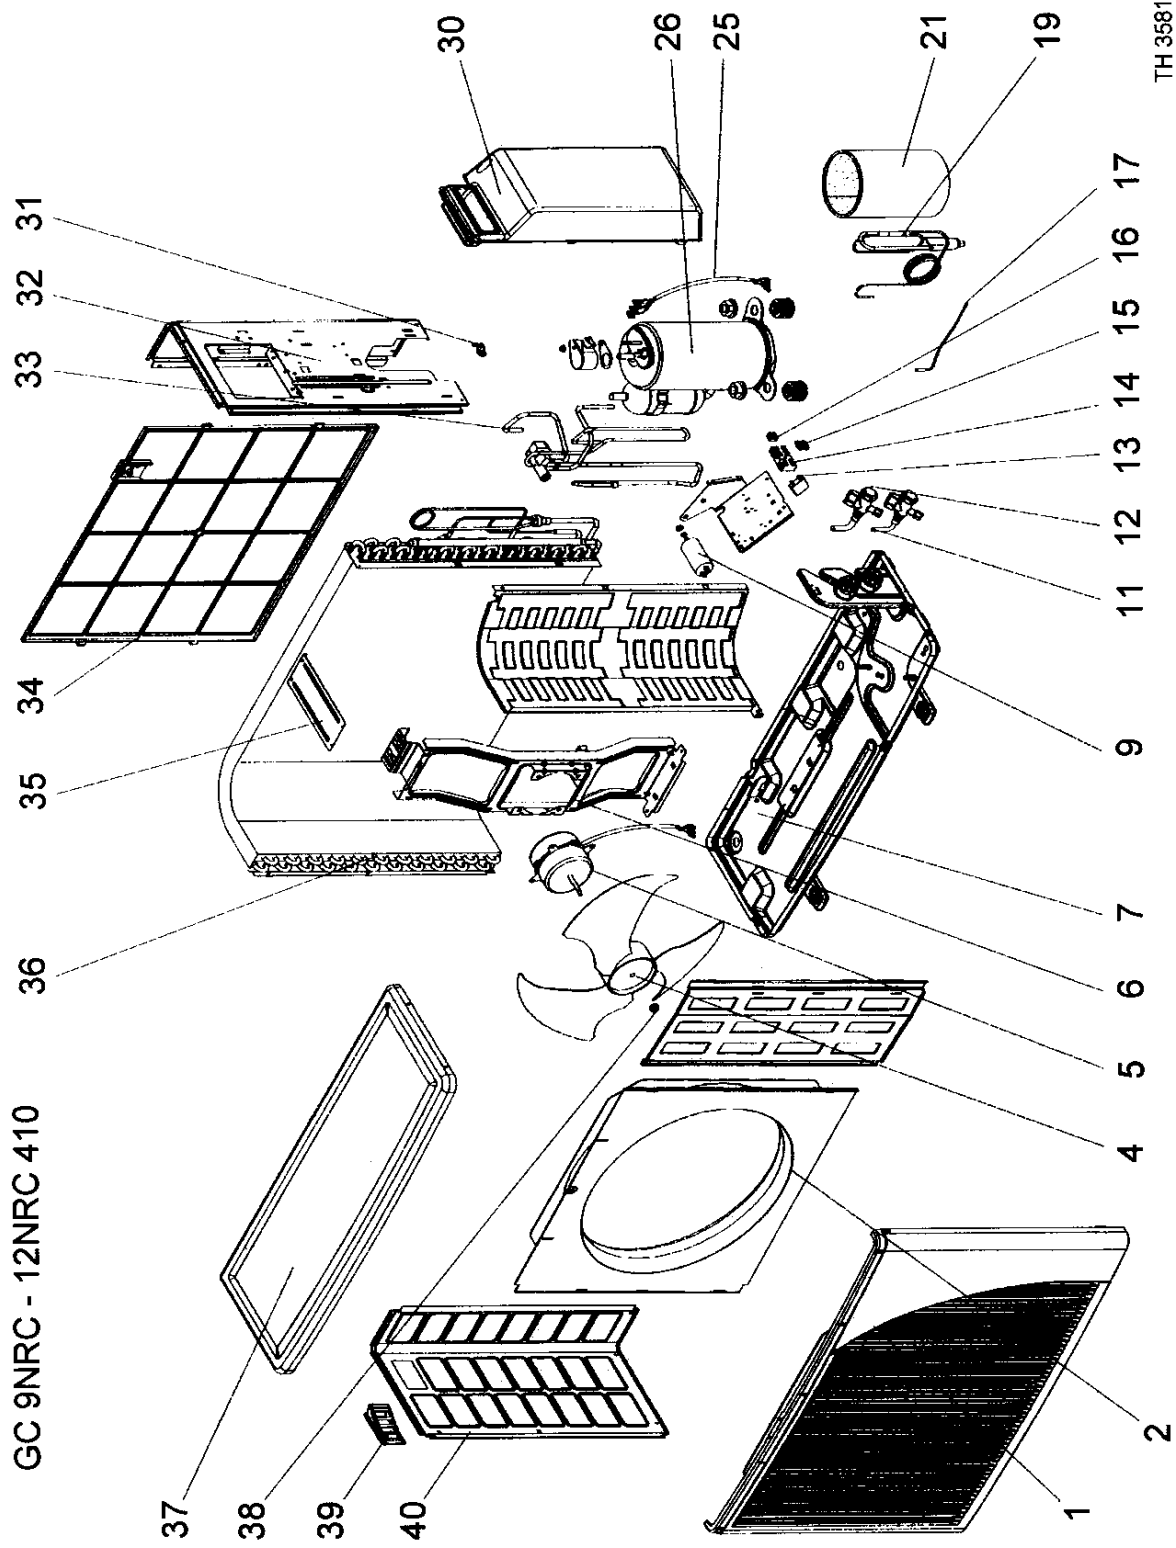

GC 9NRC - 12NRC 410

TH3581

Marque :Airwell Modèle : GC 9 NRC / R410

Code Produit : 7SP061429

Numéro interne : 3591

Version : Reversible 230/1/50

Liste des pièces de cet appareil

Rep	Code pièce	Remplacée par	Qté	Désignation	Observation
2	433221		1	Baffle	
30	433229		1	Cache-vannes	
31	433234		1	Collier	
26	4524230		1	Compresseur GK113PAG/R410A	
9	455000503		1	Condensateur	
13	455000108		1	Condensateur moteur ventil	
36	4527155		1	Condenseur	
38	4519300		1	Ecrou fixation hélice	
19	4527127		1	Ens. capillaire	
25	4527008		1	Faisceau compresseur	
7	4526747		1	Fond	
34	433228		1	Grille arrière	
4	4519251		1	Hélice	
21	452799601		1	Jaquette compresseur	
5	4519250		1	Moteur ventil	
1	433218		1	Panneau avant	
37	4519614		1	Panneau de dessus	
32	4519606		1	Panneau droit	
40	4519607		1	Panneau gauche	
35	4526298		1	Patte support moteur	
39	433225		1	Poignée	
16	236179		1	Règlette (2 bornes)	
14	4514588		1	Règlette (5 bornes)	
15	204107		1	Serre-cable	
17	4516637		1	Sonde batterie (noire)	
6	4527203		1	Support moteur	
33	4527135		1	Vanne d'inversion+tubing	
12	4524177		1	Vanne gaz 3/8"	
11	4524176		1	Vanne liquide 1/4"