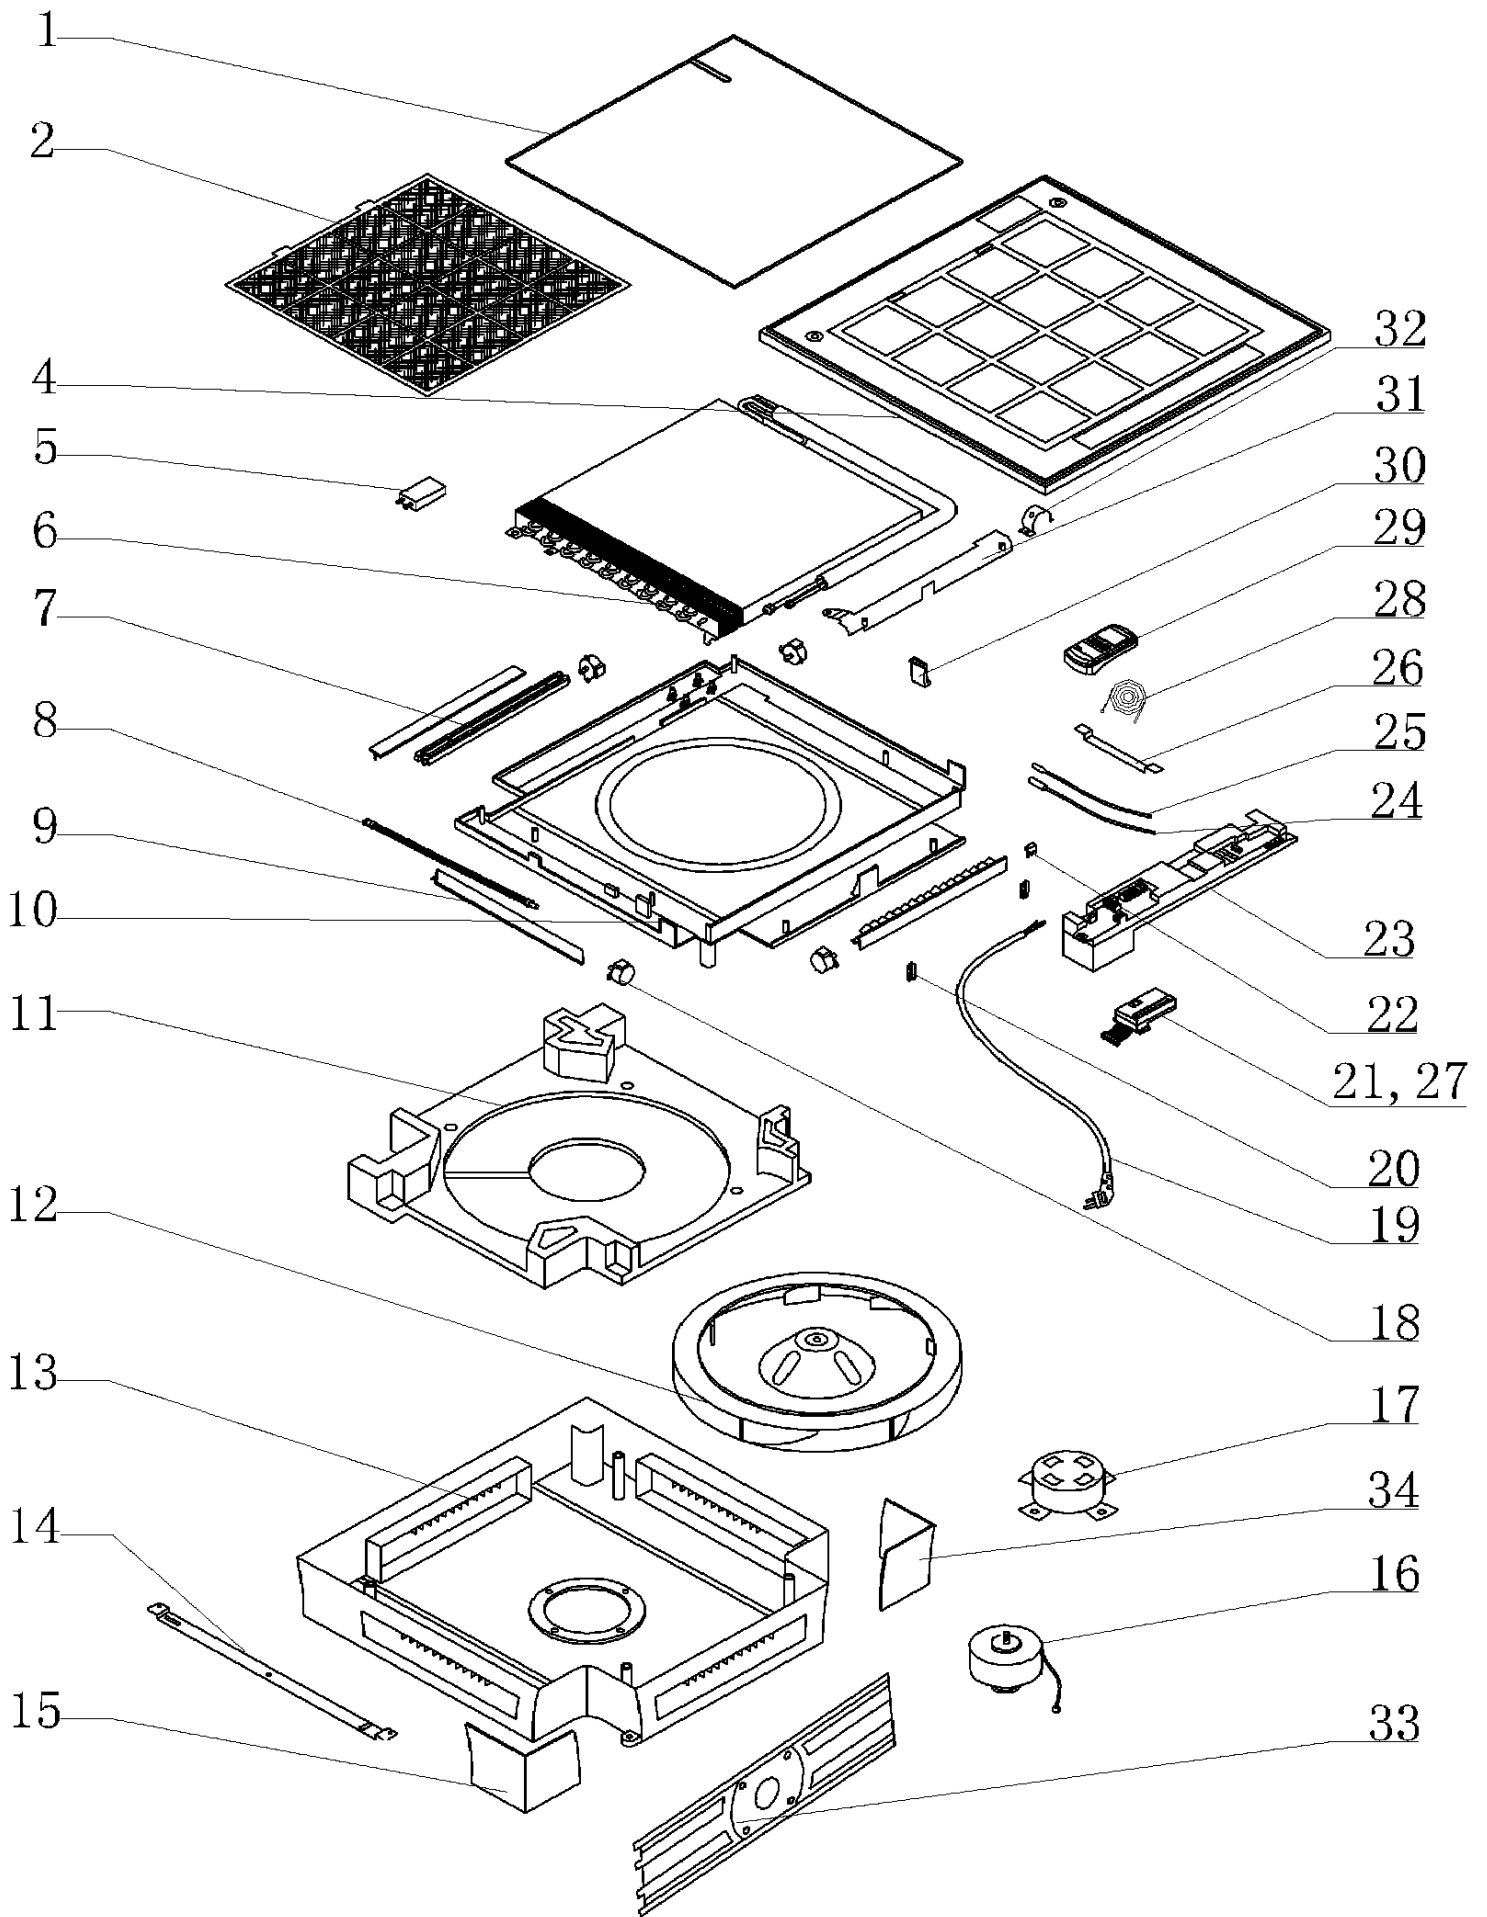

ST XLF 9-12 R410A

Marque :Airwell Modèle : ST XLF 9 silver / R410

Code Produit : 7SP022714

Numéro interne : 4529

Version : Froid seul/Réversible 230/1/50

Liste des pièces de cet appareil

Rep	Code pièce	Remplacée par	Qté	Désignation	Observation
14	433031		1	Accrochage mural	
23	467300055R		1	Boitier électronique	
27	433027		1	Cable plat 16 PIN 157-096-00	
28	4520416		1	Cable sonde dégivrage	
4	465020042		1	Cadre de façade (argent)	
13	465320009		1	Chassis	
30	433008		3	Collier	
32	433034		1	Collier tubes	
19	434879R		1	Cordon d'alimentation	
34	465340026		1	Couvercle de coin droit	
15	465340025		1	Couvercle de coin gauche	
26	433032		1	Couvercle fils	
31	465320005		1	Couvercle tubes	
9	465160006		4	Défecteur d'air (argent)	
7	465800023		4	Ens. obturateur sortie d'air	
21	467300089R		1	Ensemble display (IR)	
6	470680007		1	Evaporateur	
2	433007		1	Filtre à air	
1	465720092		1	Grille d'aspiration	
12	433011		1	Hélice	
11	433040		1	Isolant de chassis	
18	433050		4	Moteur de déflecteurs d'air 24SW	
16	433061R		1	Moteur ventil	
20	433020		2	Serre-cable	
25	4519813		1	Sonde ambiance (lg 320mm)	
24	438082	231219	1	Sonde batterie lg 320mm (noire)	
33	433030		1	Support arrière	
10	4518472		1	Support batterie	
17	433033		1	Support moteur	
22	4516263		1	Support sonde évaporateur	
29	436670R		1	Télécdé RC4	
8	437562		1	Tube évacuation condensats	