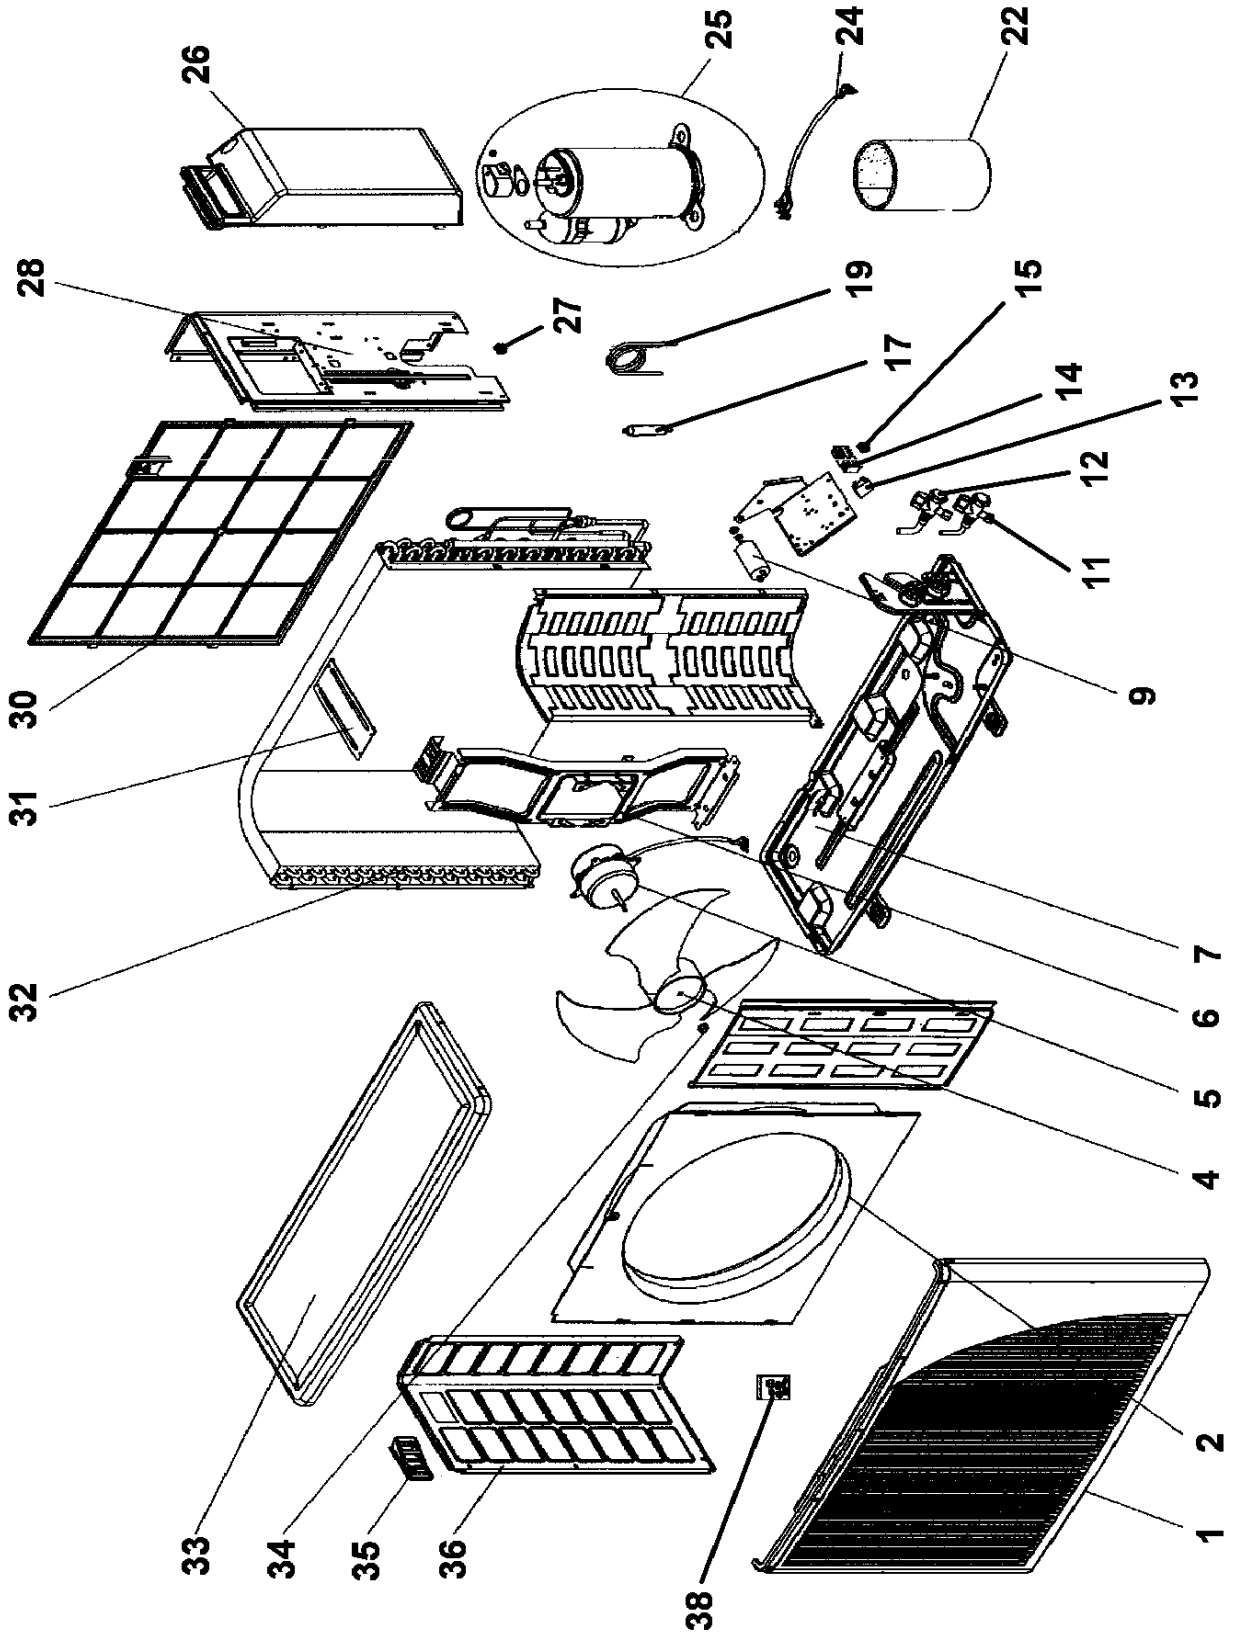

GC 18 A / R410

Brand :Airwell Model : GC 18 A / R410

Product Number : 7SP061584

Internal number : 4393

Version : Cooling only 230/1/50

Spare parts list used

Loc	Spare parts code	Replaced by	Qty	Description	Observation
2	433221		1	Baffle	
7	464600001		1	Bottom	
15	204107		1	Cable clamp	
13	455000001		1	Capacitor 2uF	
19	463100002		1	Capillary (3,2x1,9x1400)	
27	433234		1	Clamp	
9	455000506		1	Compressor capacitor	
22	469270002		1	Compressor jacket	
25	460000001		1	Compressor PA200X2CS-4KT1	
24	4519987		1	Compressor wiring	
32	462300004		1	Condenser	
5	4520171	A épuiser puis 45201	1	Fan motor	
1	433218		1	Front panel	
12	4524595		1	Gas valve 1/2"	
35	433225		1	Handle	
38	453121300		1	Install. accessory	
31	4526298		1	Leg motor support	
36	4519607		1	LH panel	
11	4524176		1	Liquid valve 1/4"	
6	4527203		1	Motor support	
17	453091000		1	Muffler	
4	4519251		1	Propeller	
34	4519300		1	Propeller attachment Nut	
30	433228		1	Rear grill	
28	4519606		1	RH panel	
.	470120001		4	Shock absorber skid	
14	4514588		1	Terminal (5 bits)	
33	4519614		1	Top panel	
26	433229		1	Valve cover