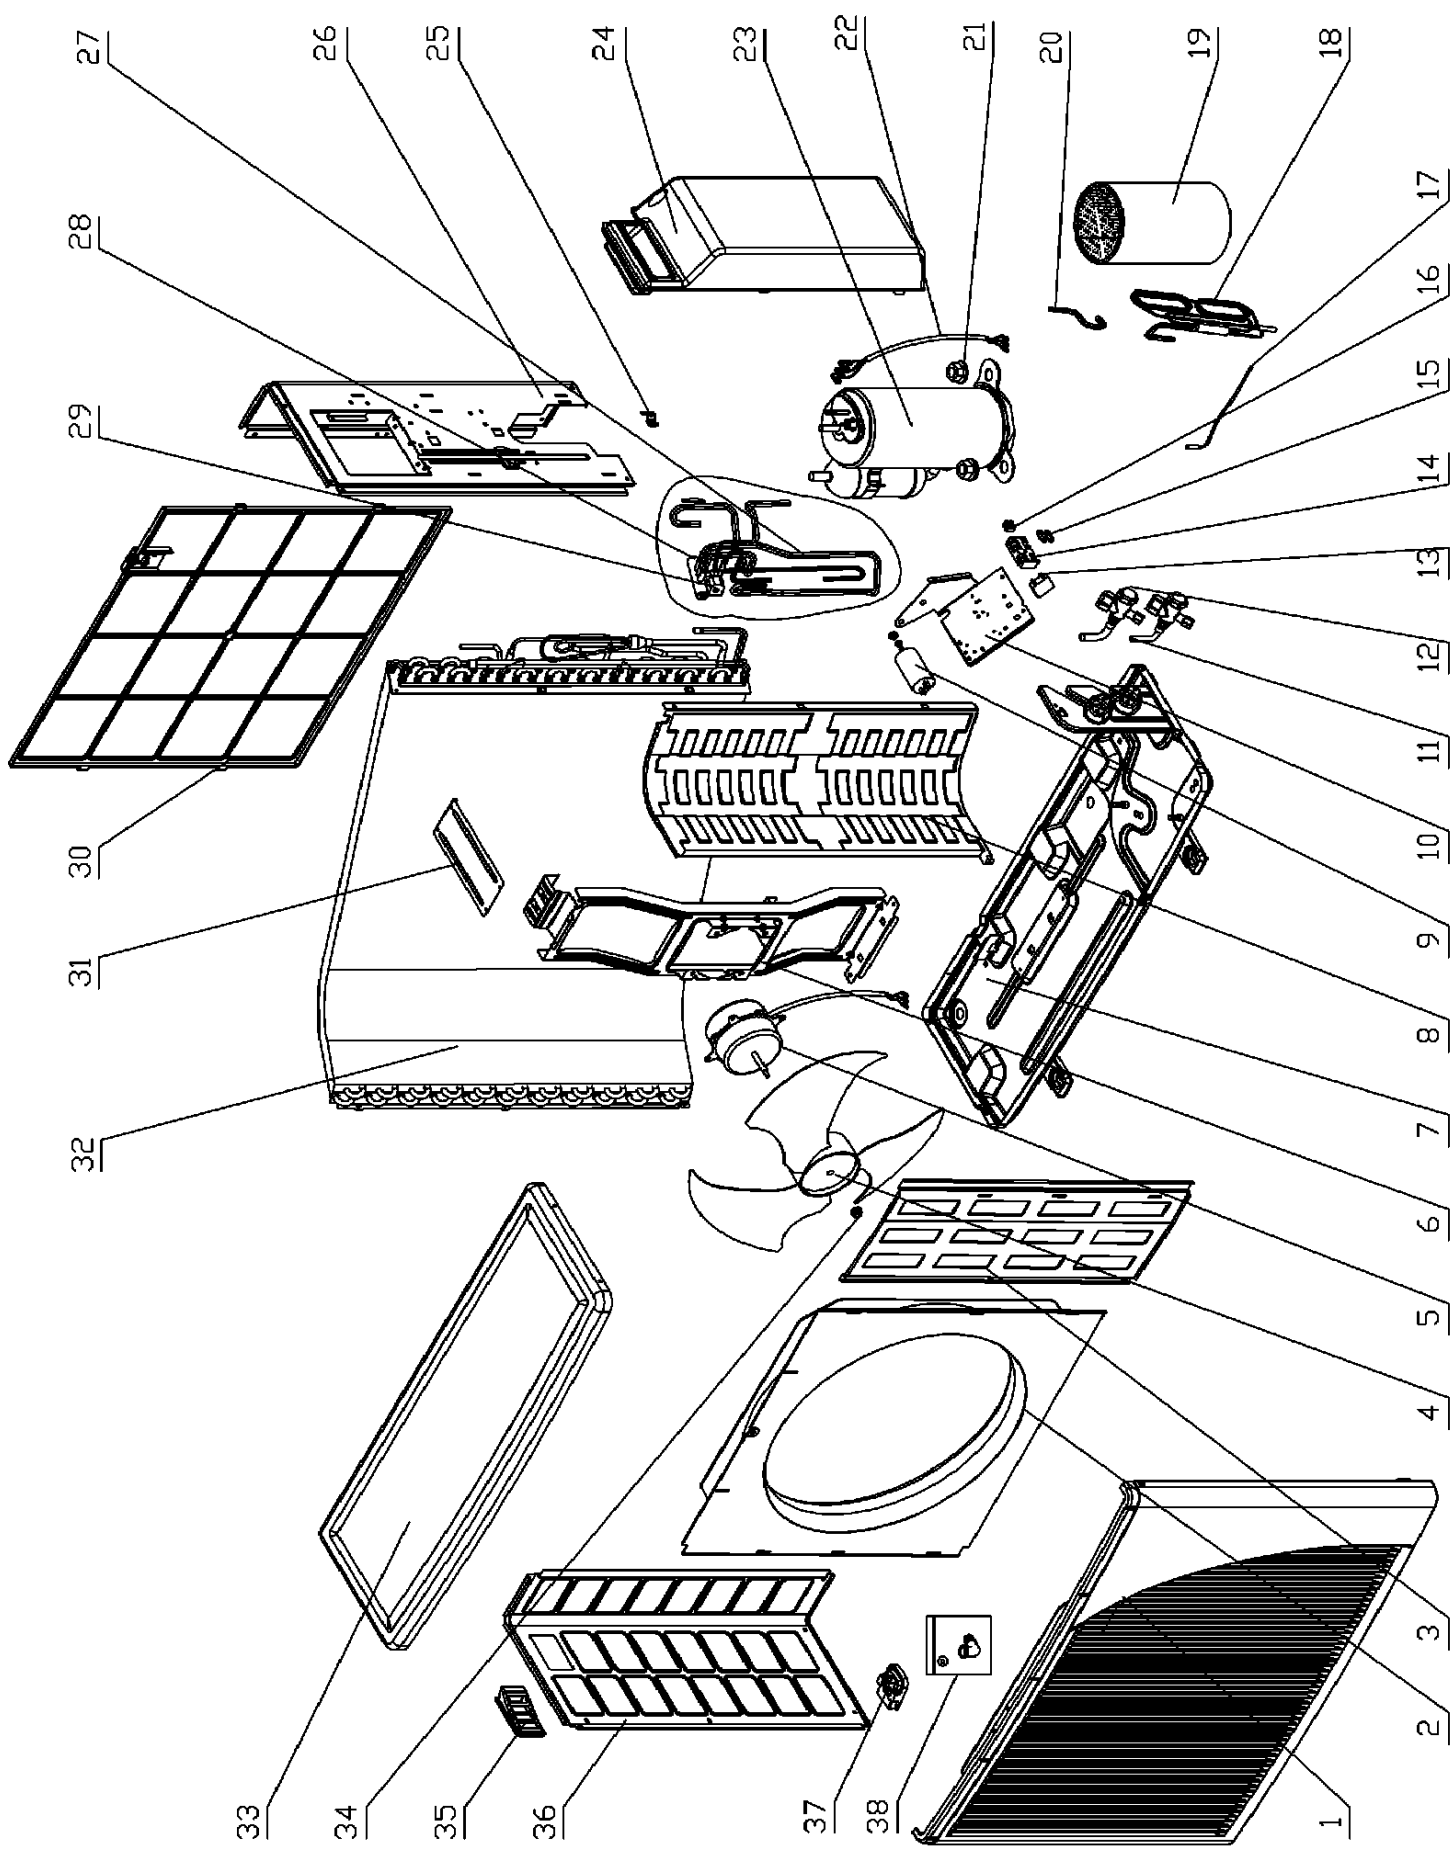

# GC 17 NRC / R410

**Marque :Airwell Modèle : GC 17 NRC / R410**

Code Produit : 7SP061588

Numéro interne : 4541

Version : Réversible 230/1/50

**Liste des pièces de cet appareil**

Rep	Code pièce	Remplacée par	Qté	Désignation	Observation
38	453121300		1	Accessoires d'installation	
2	433221		1	Baffle	
29	4520071		1	Bobine vanne d'inversion	
24	433229		1	Cache-vannes	
25	433234		1	Collier	
23	460000000		1	Compresseur GMCC PA200X	
13	455000001		1	Condensateur 2uF	
9	455000506		1	Condensateur compresseur	
32	462300003		1	Condenseur	
34	4519300		1	Ecrou fixation hélice	
27	461600001		1	Ens. vanne d'inversion + tubing	
18	463600000		1	Ensemble capillaire	
22	4519987		1	Faisceau compresseur	
7	464600001		1	Fond	
30	433228		1	Grille arrière	
4	4519251		1	Hélice	
19	469270002		1	Jaquette compresseur	
5	4520171R		1	Moteur ventil (910 rpm)	
1	433218		1	Panneau avant	
33	4519614		1	Panneau de dessus	
26	4519606		1	Panneau droit	
36	4519607		1	Panneau gauche	
37	470120001		4	Patin anti-vibration	
31	4526298		1	Patte support moteur	
35	433225		1	Poignée	
16	236179		1	Règlette (2 bornes)	
14	4514588		1	Règlette (5 bornes)	
15	204107		1	Serre-cable	
17	4516637		1	Sonde batterie (noire)	
6	4527203		1	Support moteur	
28	4518952		1	Vanne d'inversion	
12	4524595		1	Vanne gaz 1/2"	
11	4524176		1	Vanne liquide 1/4"	