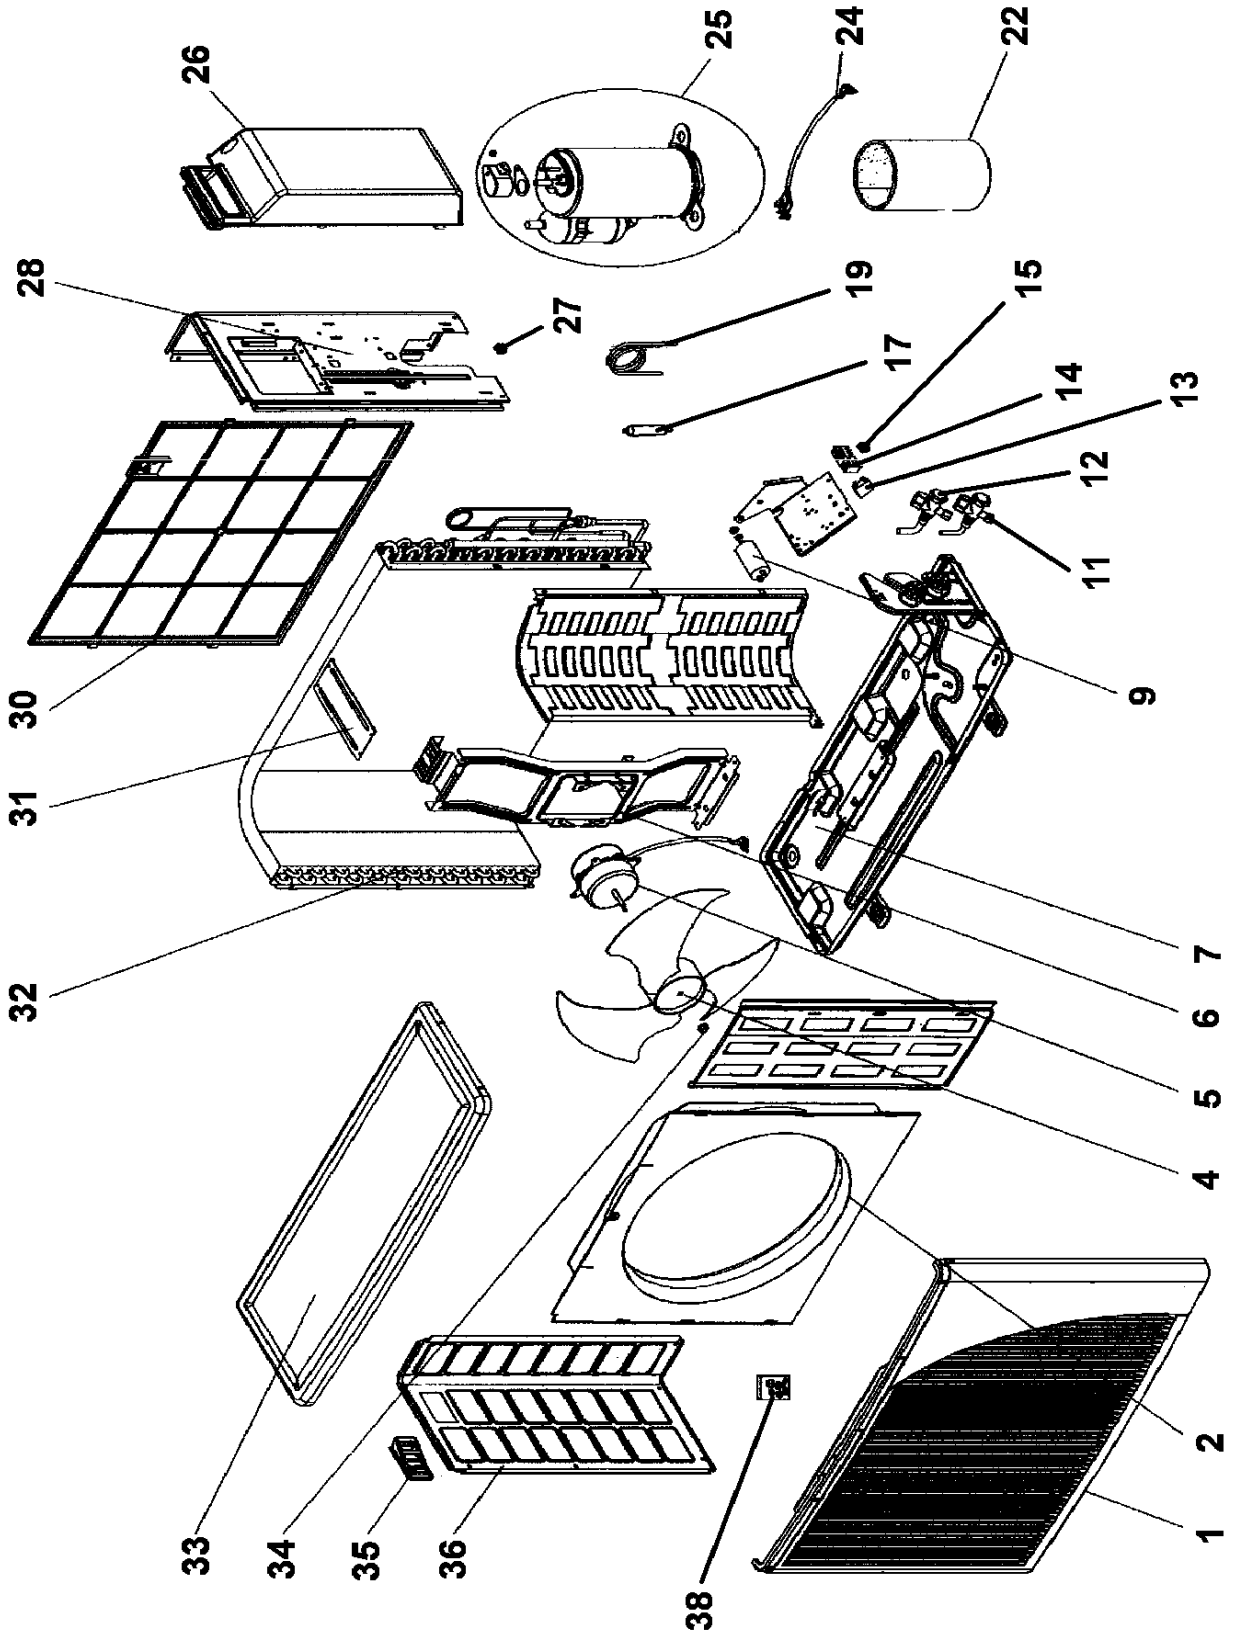

GC 18 A / R410

Marque :Airwell Modèle : GC 18 A / R410

Code Produit : 7SP061584

Numéro interne : 4393

Version : Froid seul 230/1/50

Liste des pièces de cet appareil

Rep	Code pièce	Remplacée par	Qté	Désignation	Observation
38	453121300		1	Accessoires d'installation	
2	433221		1	Baffle	
26	433229		1	Cache-vannes	
19	463100002		1	Capillaire (3,2x1,9x1400)	
27	433234		1	Collier	
25	460000001		1	Compresseur PA200X2CS-4KT1	
13	455000001		1	Condensateur 2uF	
9	455000506		1	Condensateur compresseur	
32	462300004		1	Condenseur	
34	4519300		1	Ecrou fixation hélice	
24	4519987		1	Faisceau compresseur	
7	464600001		1	Fond	
30	433228		1	Grille arrière	
4	4519251		1	Hélice	
22	469270002		1	Jaquette compresseur	
5	4520171	A épuiser puis 45201	1	Moteur ventil	
1	433218		1	Panneau avant	
33	4519614		1	Panneau de dessus	
28	4519606		1	Panneau droit	
36	4519607		1	Panneau gauche	
.	470120001		4	Patin anti-vibration	
31	4526298		1	Patte support moteur	
35	433225		1	Poignée	
14	4514588		1	Règlette (5 bornes)	
15	204107		1	Serre-cable	
17	453091000		1	Silencieux	
6	4527203		1	Support moteur	
12	4524595		1	Vanne gaz 1/2"	
11	4524176		1	Vanne liquide 1/4"