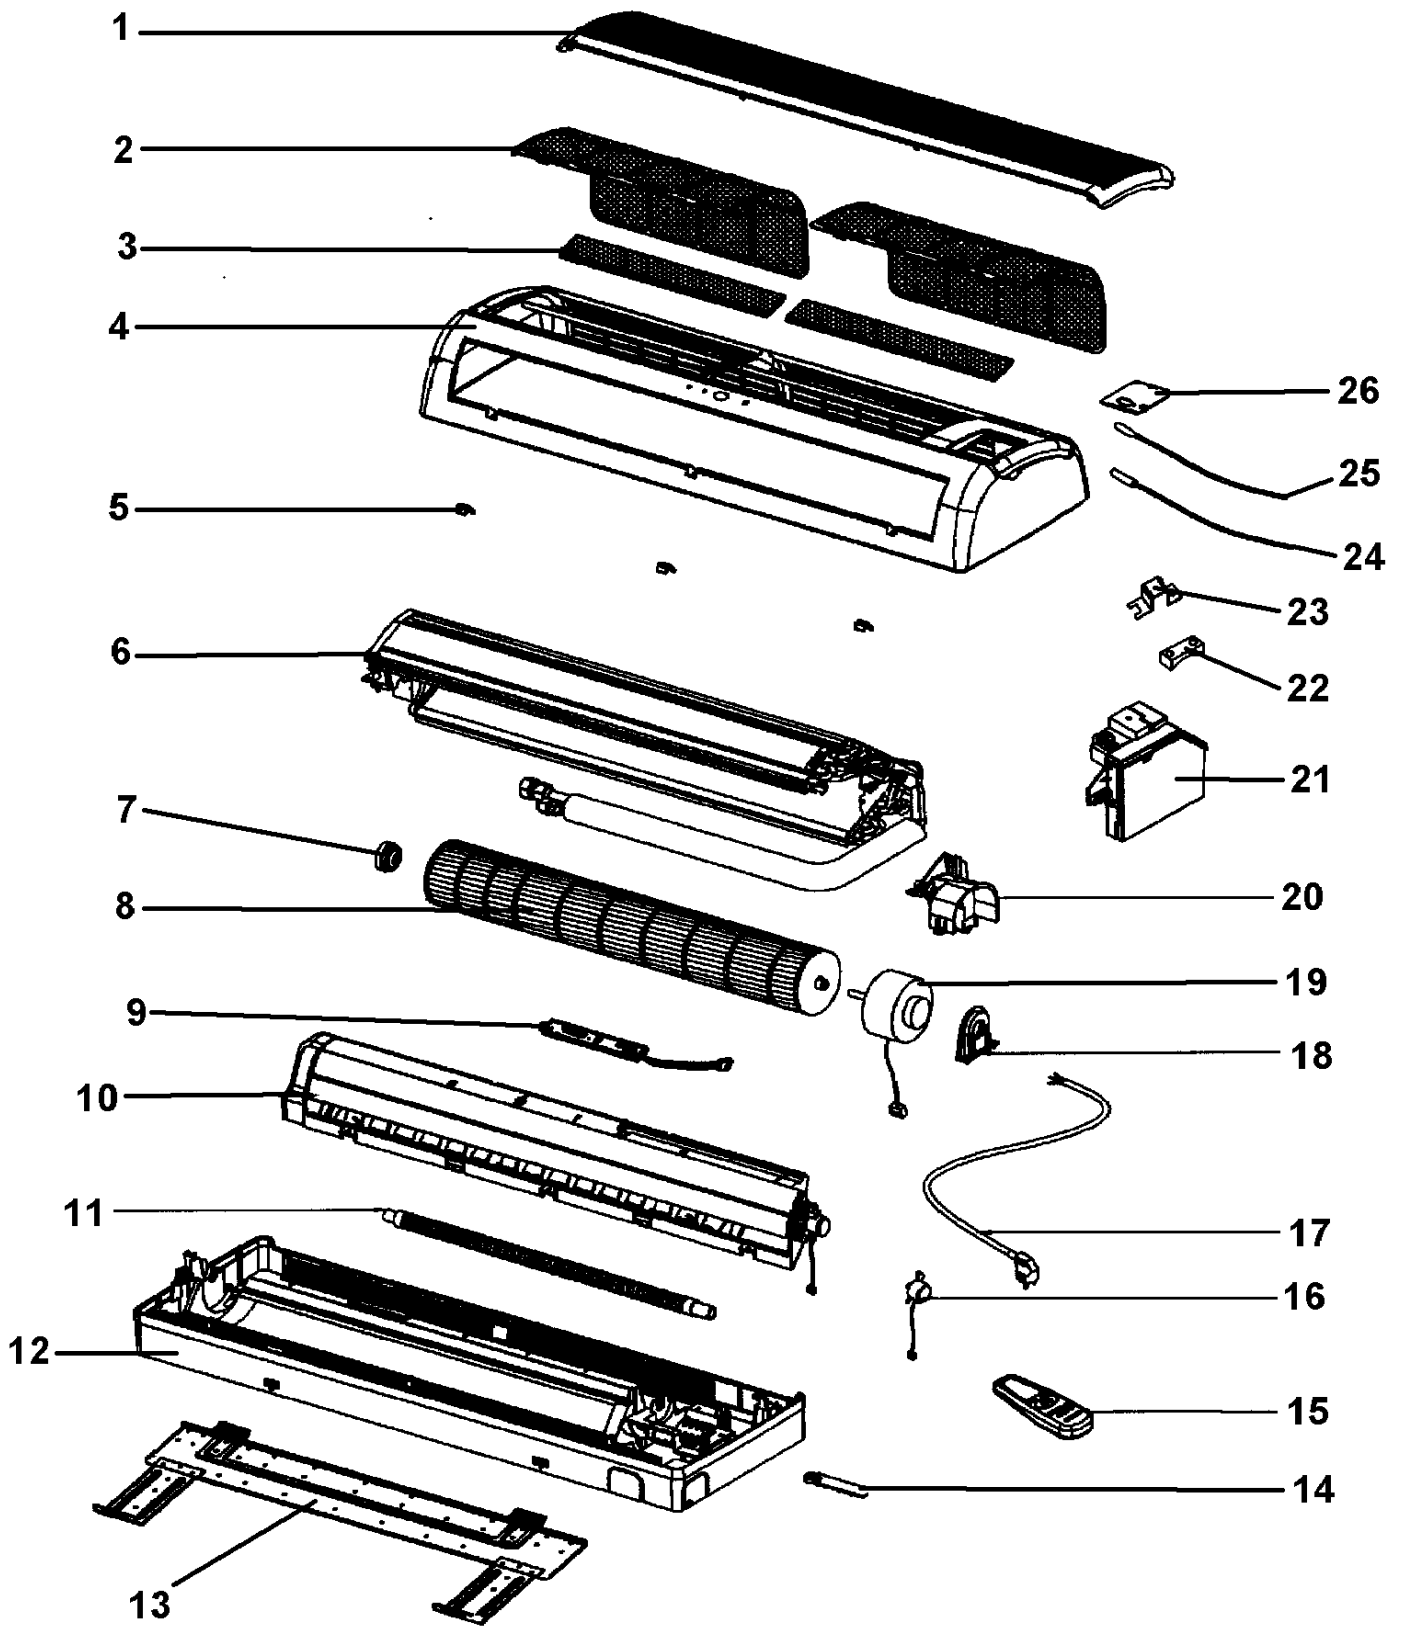

WAF 18

Brand :Airwell Model : WAF 18

Product Number : 7SP022308

Internal number : 4356

Version : Heat pump 230/1/50

Spare parts list used

Loc	Spare parts code	Replaced by	Qty	Description	Observation
10	453101600		1	Air diffuser assembly	
2	453080800		2	Air filter	
24	438082	231219	1	Battery probe length 320mm (black)	
7	4518662		1	Bearing assembly	
12	453101400		1	Bottom	
23	436525		1	Cable attachment	
22	4525988		1	Cable clamp	
11	4518664		1	Condensate drain pipe	
9	453102000R		1	Display assembly	
21	467300010		1	Electronic unit	
6	453102200		1	Evaporator assy	
19	453102100R		1	Fan motor 18W	
20	452918800		1	Fan motor support	
3	470500003		1	Filter assembly(active charcoal/electrostatic)	
4	453101700		1	Front frame	
15	412040	A épuiser ensuite 41:	1	Infrared Remote control RC5-RC (975-630-00)	
18	4518651		1	Motor flange	
14	4526000		1	Pipes clamp	
17	452766401	A épuiser puis 45276	1	Power cord plug	
.	4518129		1	RC-5 remote controller support (black)	
25	4519813		1	Room temperature probe (lg 320mmm)	
5	453081000		3	Screw cover	
16	4523507		1	Step motor	
1	453080700		1	Suction grill	
26	453027000		1	Terminal cover	
8	453082400		1	Turbine	
13	453081900		1	Wall support