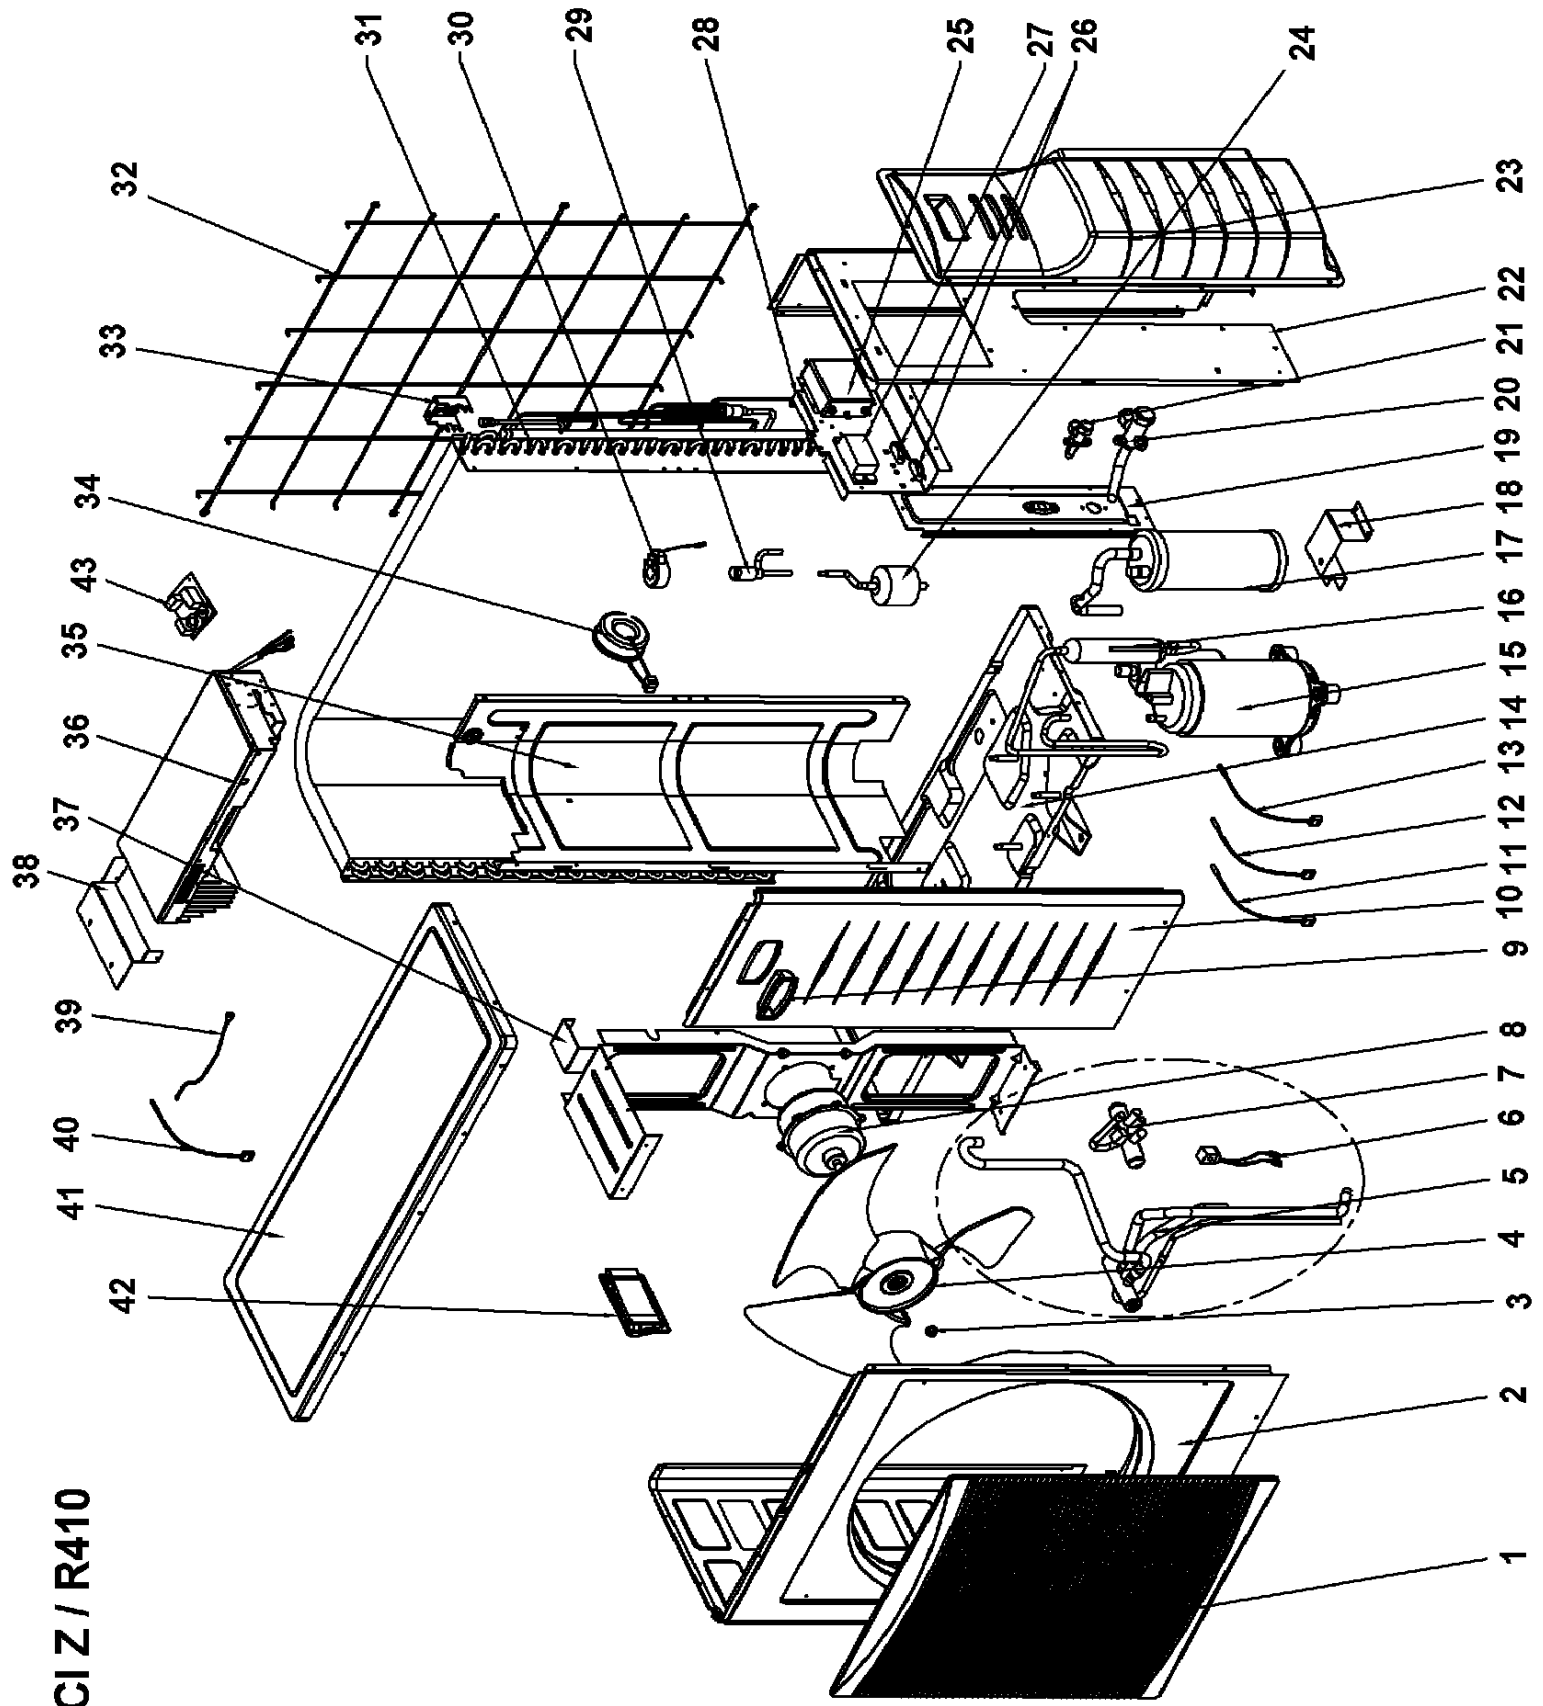

GC 24 DCI Z / R410

Marque :Airwell Modèle : GC 24 DCI Z / R410

Code Produit : 7SP061677

Numéro interne : 4629

Version : Réversible 230/1/50

Liste des pièces de cet appareil

Rep	Code pièce	Remplacée par	Qté	Désignation	Observation
6	4522509		1	Bobine vanne d'inversion	
30	4526216		1	Bobine vanne électronique 12-HR-01A-R	
16	452783600		1	Bouteille séparateur d'huile	
17	452783200		1	Bouteille séparateur liquide/gaz	
23	4522602		1	Cache vannes	
43	467300114R		1	Carte électronique filtre	
31	462300002		1	Condenseur	
36	467300082R		1	Controleur extérieur	
3	4523758		1	Ecrou fixation hélice M8	
15	460080000R		1	Ens. compresseur Sanyo C-7RVN153H0W	
14	452809900		1	Ens. fond	
5	461600023		1	Ens. vanne d'inversion	
39	452841100		3	Fil de terre	
24	4518950		1	Filtre deshydrateur BFK-053S	
32	453175500		1	Grille arrière	
1	465100000		1	Grille avant	
4	452960400		1	Hélice	
34	4526396R		1	Inductance 167-021-01	
8	466130002R		1	Moteur ventil SIC-71FW-F170-3	
2	4523652		1	Panneau avant gauche	
10	4523653		1	Panneau compresseur	
22	4523654		1	Panneau coté droit	
41	4523657		1	Panneau de dessus	
9	4522601		1	Poignée droite	
42	4522600		1	Poignée gauche	
27	467420003		1	Réglette 7 bornes	
26	204107		2	Serre-cable	
40	453238900		1	Sonde air extérieur	
12	452956500		1	Sonde aspiration	
13	452677601		1	Sonde condenseur	
33	453083800		1	Support sonde air extérieur	
19	4526080		1	Support vannes	
11	4526775		1	Thermistance compresseur	
7	4526522		1	Vanne d'inversion