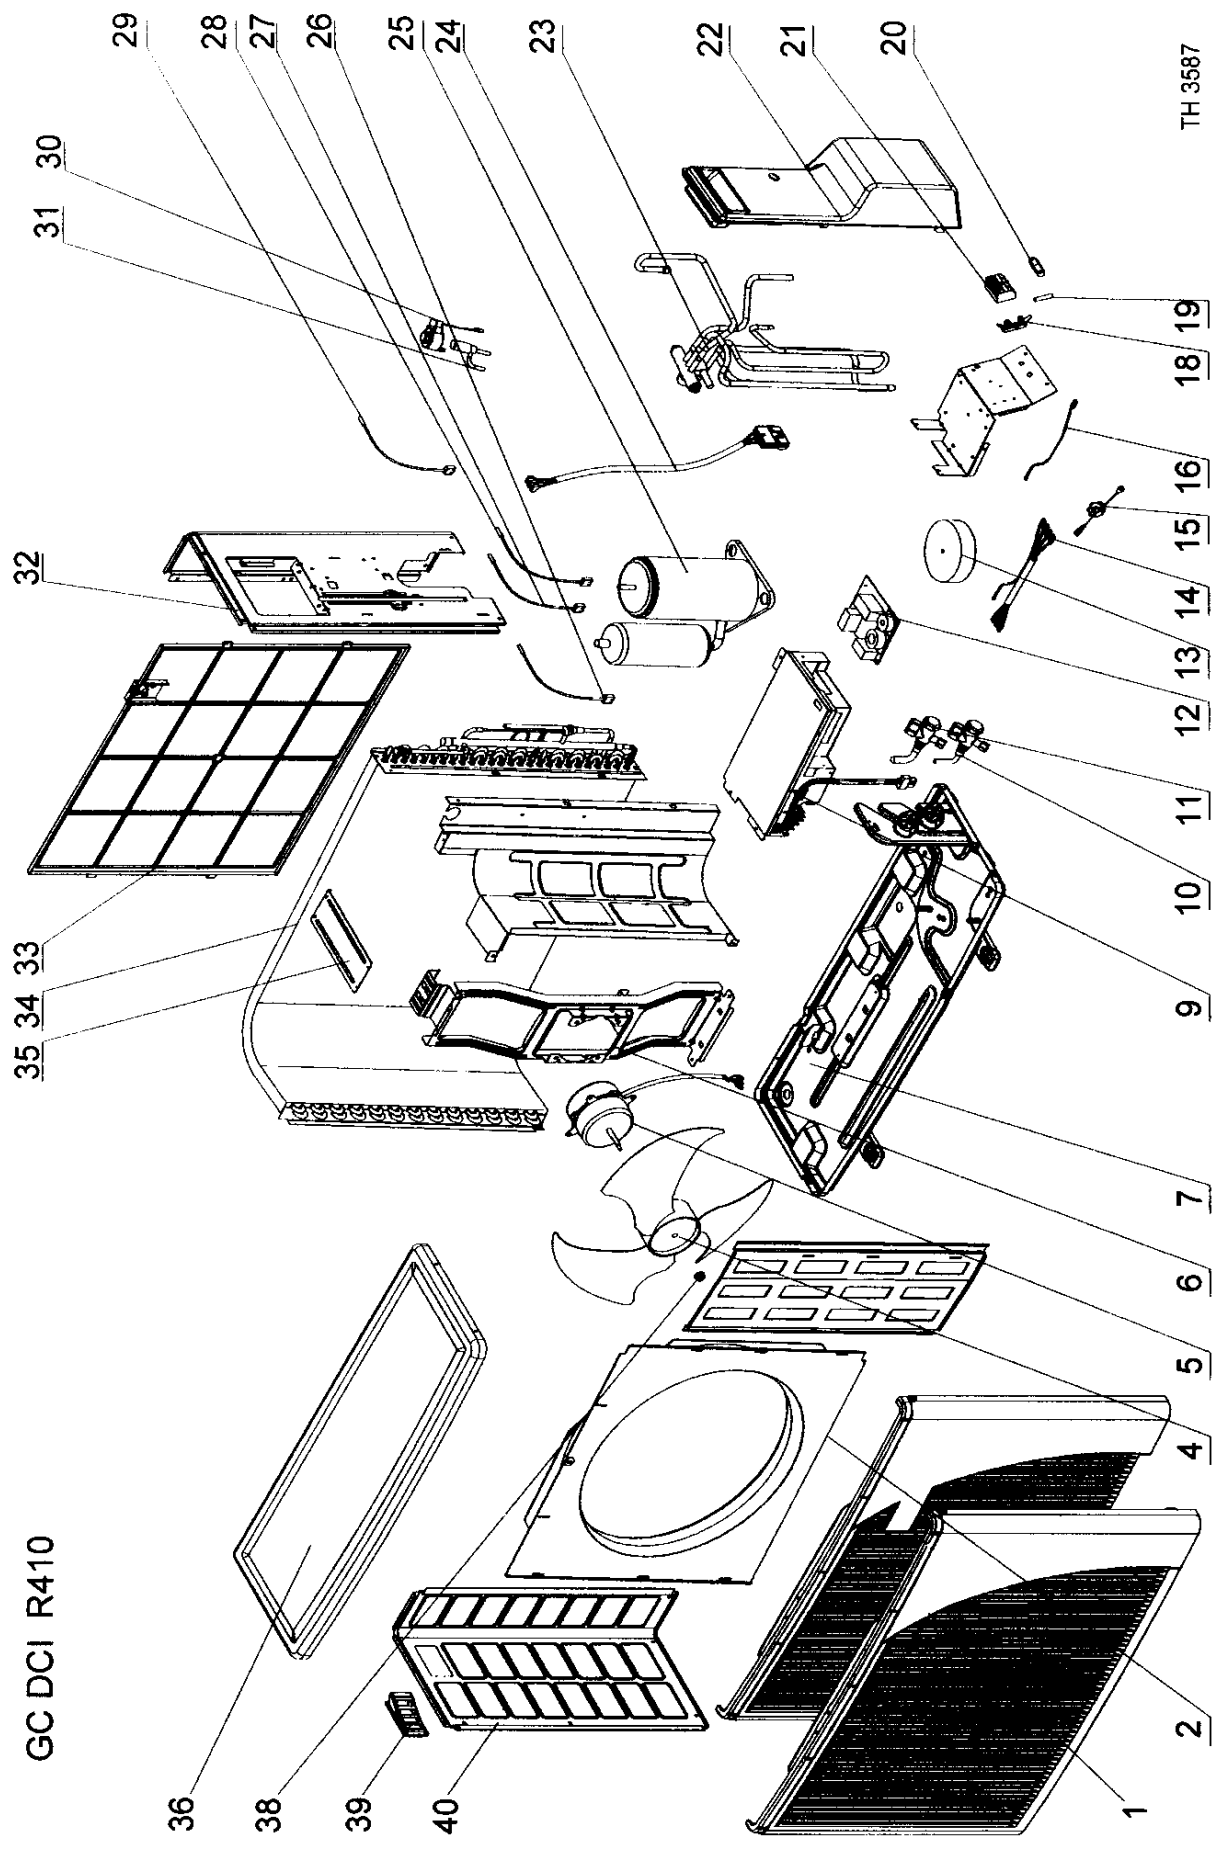

GC DCI R410

Marque :Airwell Modèle : GC 9 DC INV / R410

Code Produit : 7SP061420

Numéro interne : 3629

Version : Reversible 230/1/50

Liste des pièces de cet appareil

Rep	Code pièce	Remplacée par	Qté	Désignation	Observation
2	4526340		1	Baffle	
30	452682802		1	Bobine électro-vanne	
22	433229		1	Cache-vannes	
12	4526224		1	Carte filtre antiparasitage	
25	4526204		1	Compresseur Matsushita 5RS102XAB	
34	4526368		1	Condenseur	
9	4526403	4526403R	1	Contrôleur extérieur	
38	4519300		1	Ecrou fixation hélice	
31	4526827		1	Electro-vanne	
24	4526221		1	Faisceau compresseur	
16	4526222		1	Fil fusible	
14	4526223		1	Fils AC-IN	
15	4526968		1	Fils de terre avec ferrite	
7	4523060		1	Fond	
19	4526219	4526219R	1	Fusible 6C / 15A-230V	
33	433228		1	Grille arrière	
4	4526476		1	Hélice d=401mm	
13	4526396	4526396R	1	Inductance 167-021-01	
5	4527092		1	Moteur ventil	
1	433218		1	Panneau avant	
36	4519614		1	Panneau de dessus	
32	4519606		1	Panneau droit	
40	4519607		1	Panneau gauche	
35	4526298		1	Patte support moteur	
39	433225		1	Poignée	
21	4519188		1	Règlette 4 bornes	
20	204107		1	Serre-cable	
27	4526774		1	Sonde air extérieur	
28	4526776		1	Sonde batterie	
18	4526220		1	Support fusible JEF-511B	
6	433215		1	Support moteur	
26	4526775		1	Thermistance compresseur	
29	4526969		1	Thermistance tube aspiration	
23	4526367		1	Vanne d'inversion+tubing	

Marque :Airwell Modèle : GC 9 DC INV / R410

Code Produit : 7SP061420

Numéro interne : 3629

Version : Reversible 230/1/50

Liste des pièces de cet appareil

Rep	Code pièce	Remplacée par	Qté	Désignation	Observation
10	4524177		1	Vanne gaz 3/8"	
11	4524176		1	Vanne liquide 1/4"	