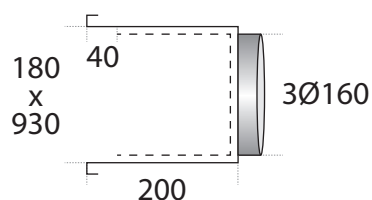

### DIMENSIONS DES PLÉNOMS DE SOUFFLAGE (en mm)

- **Pour DID 12/18**  
Plénum isolé soufflage  
3 sorties  
Collerette 20 mm  
Réf. **7ACVF0136**

- **Pour DID 24**  
Plénum isolé soufflage  
3 sorties  
Collerette 20 mm  
Réf. **7ACVF0137**