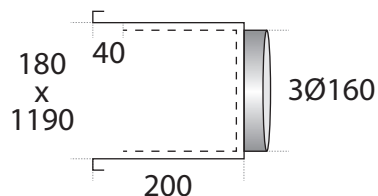

1. → **Pour DID 30/36**
   Plénum isolé soufflage
   3 sorties
   Collerette 20 mm
   Réf. **7ACVF0138**