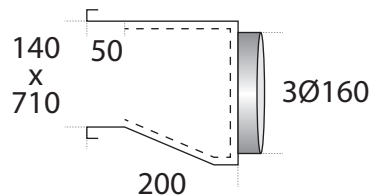

### DIMENSIONS DES PLÉNOMS DE SOUFFLAGE (en mm)

- **Pour DID 12/18**  
Plénum isolé soufflage  
3 sorties  
Collerette 20 mm  
Réf. **7ACVF0136**

- **Pour DID 24**  
Plénum isolé soufflage  
3 sorties  
Collerette 20 mm  
Réf. **7ACVF0137**