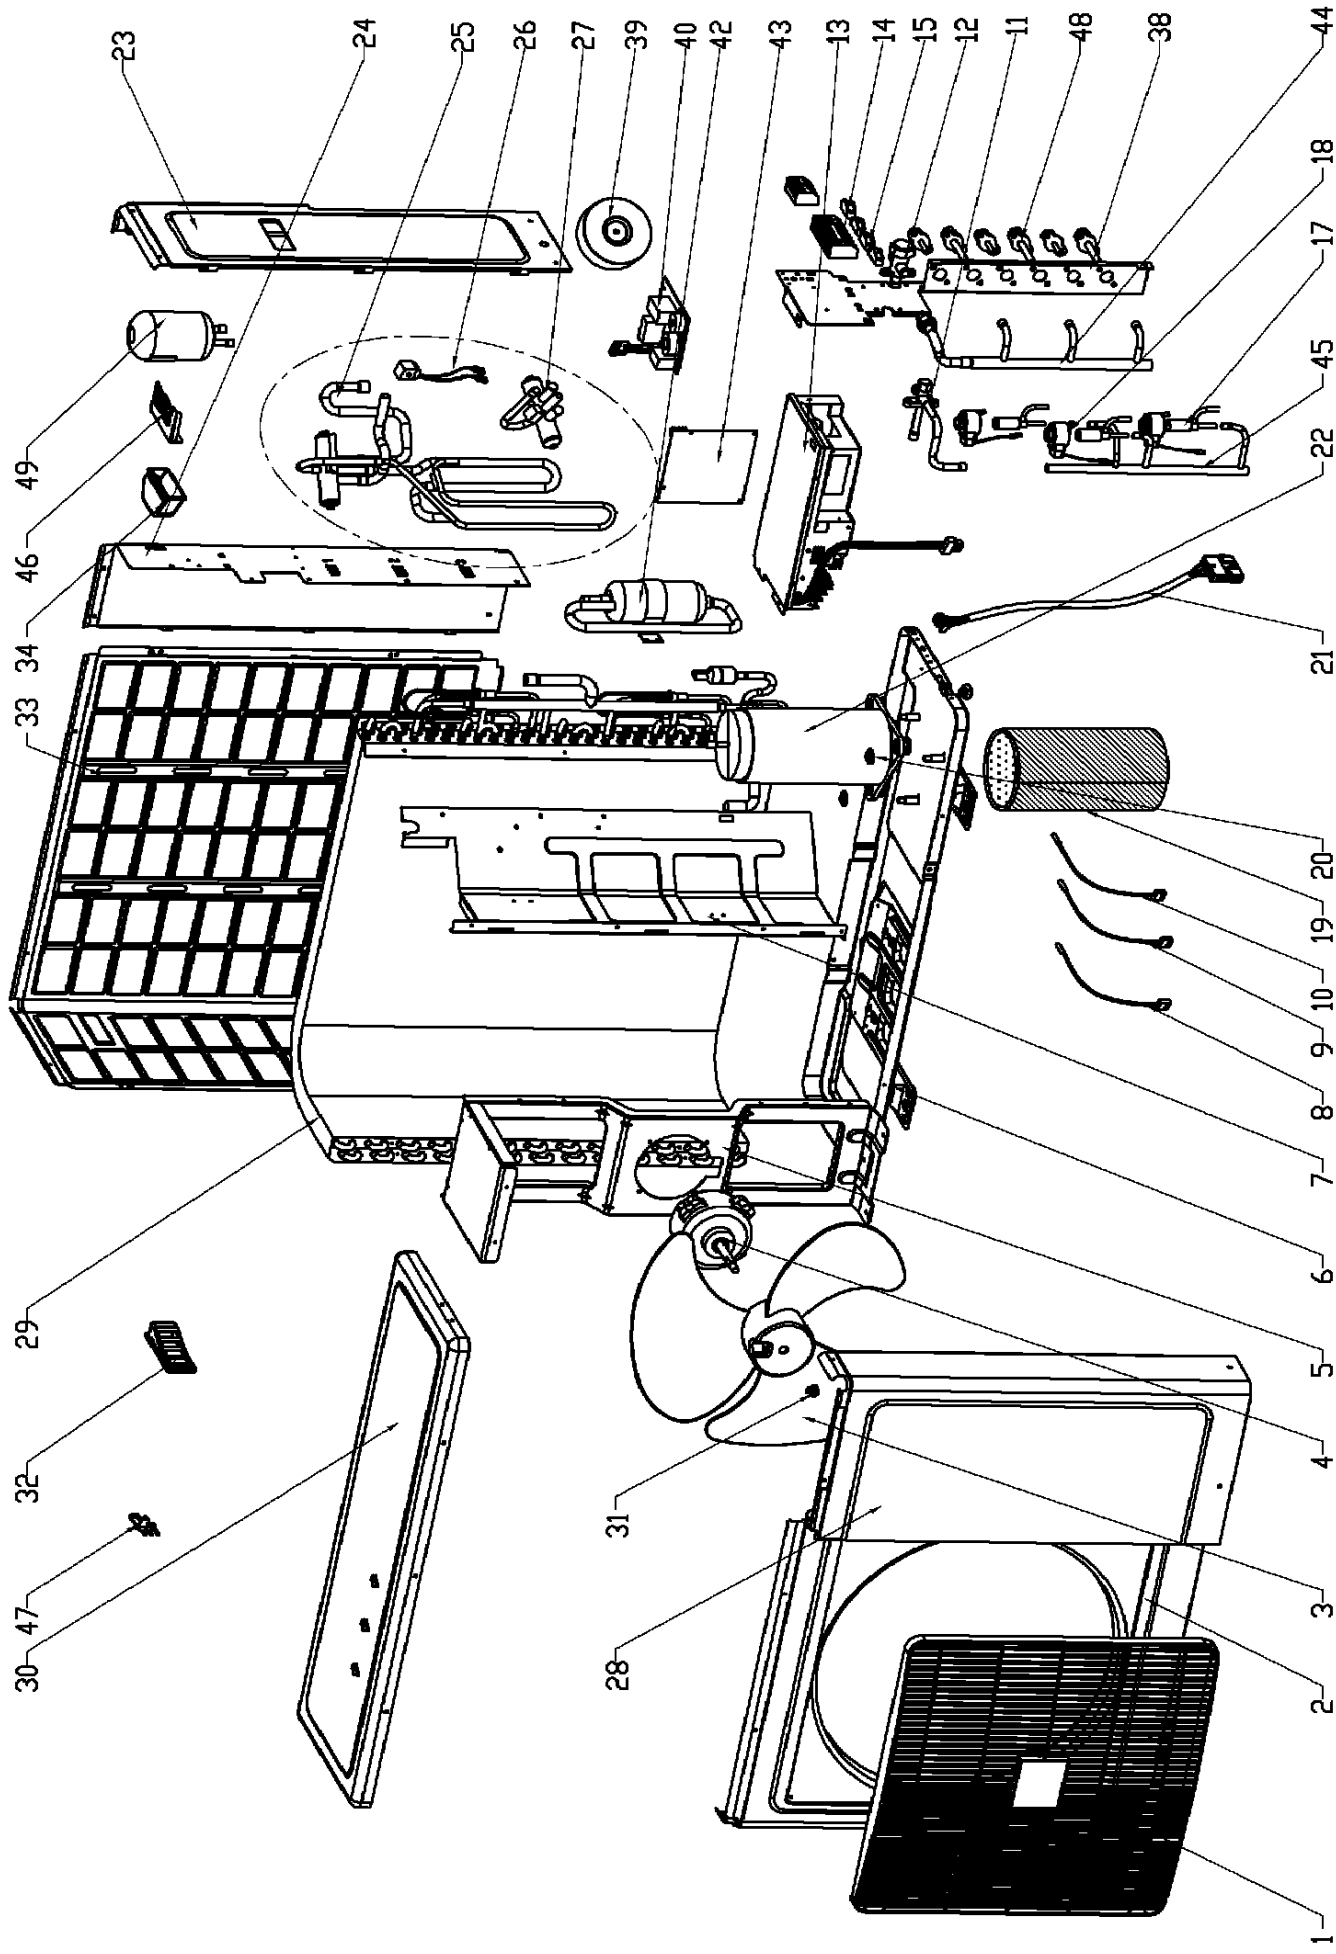

TRIO DAKOTA 52 DCI

Marque :Airwell Modèle : TRIO DAKOTA 52 DCI / R41

Code Produit : 7SP091142

Numéro interne : 4520

Version : Réversible 230/1/50

Liste des pièces de cet appareil

Rep	Code pièce	Remplacée par	Qté	Désignation	Observation
18	452682802		1	Bobine électro-vanne	
18	452682801		1	Bobine électro-vanne (jaune,lg fils:700mm)	
18	452682800		1	Bobine électro-vanne (lg fils: 530mm)	
26	4522509		1	Bobine vanne d'inversion	
14	467420009		1	Bornier 4 poles	
14	467420010		1	Bornier 8 poles	
49	463250001		1	Bouteille de réserve liquide	
42	452813100		1	Bouteille de séparation liquide/gaz	
40	467300039R		1	Carte électronique filtre	
43	467300038R		1	Carte électronique MSMP (901A002-10)	
22	4526486		1	Compresseur scroll DCI	
29	452890900		1	Condenseur	
13	453030500R		1	Controleur extérieur DCI	
31	4523141		1	Ecrou M10	
17	4526827		3	Electro-vanne	
45	463700004		1	Ens. tube distribution électrovanne	
44	463650003		1	Ens. tube répartiteur	
25	461600015		1	Ens. vanne d'inversion	
6	464600019		1	Ensemble fond	
21	4526221		1	Faisceau compresseur	
1	4517144		1	Grille carrée	
3	4526510		1	Hélice d=460mm	
39	4526396R		1	Inductance 167-021-01	
19	4526477		1	Jaquette compresseur	
4	453026500R		1	Moteur ventil SIC-71FW-F170-2	
33	4517028		1	Panneau arrière	
2	452795700		1	Panneau avant	
28	464660009		1	Panneau avant droit	
23	464630008		1	Panneau de coté droit	
30	4516788		1	Panneau de dessus	
32	4516758		1	Poignée	
34	4517772		1	Poignée	
15	204107		4	Serre-cable	
8	453238900		1	Sonde air extérieur	