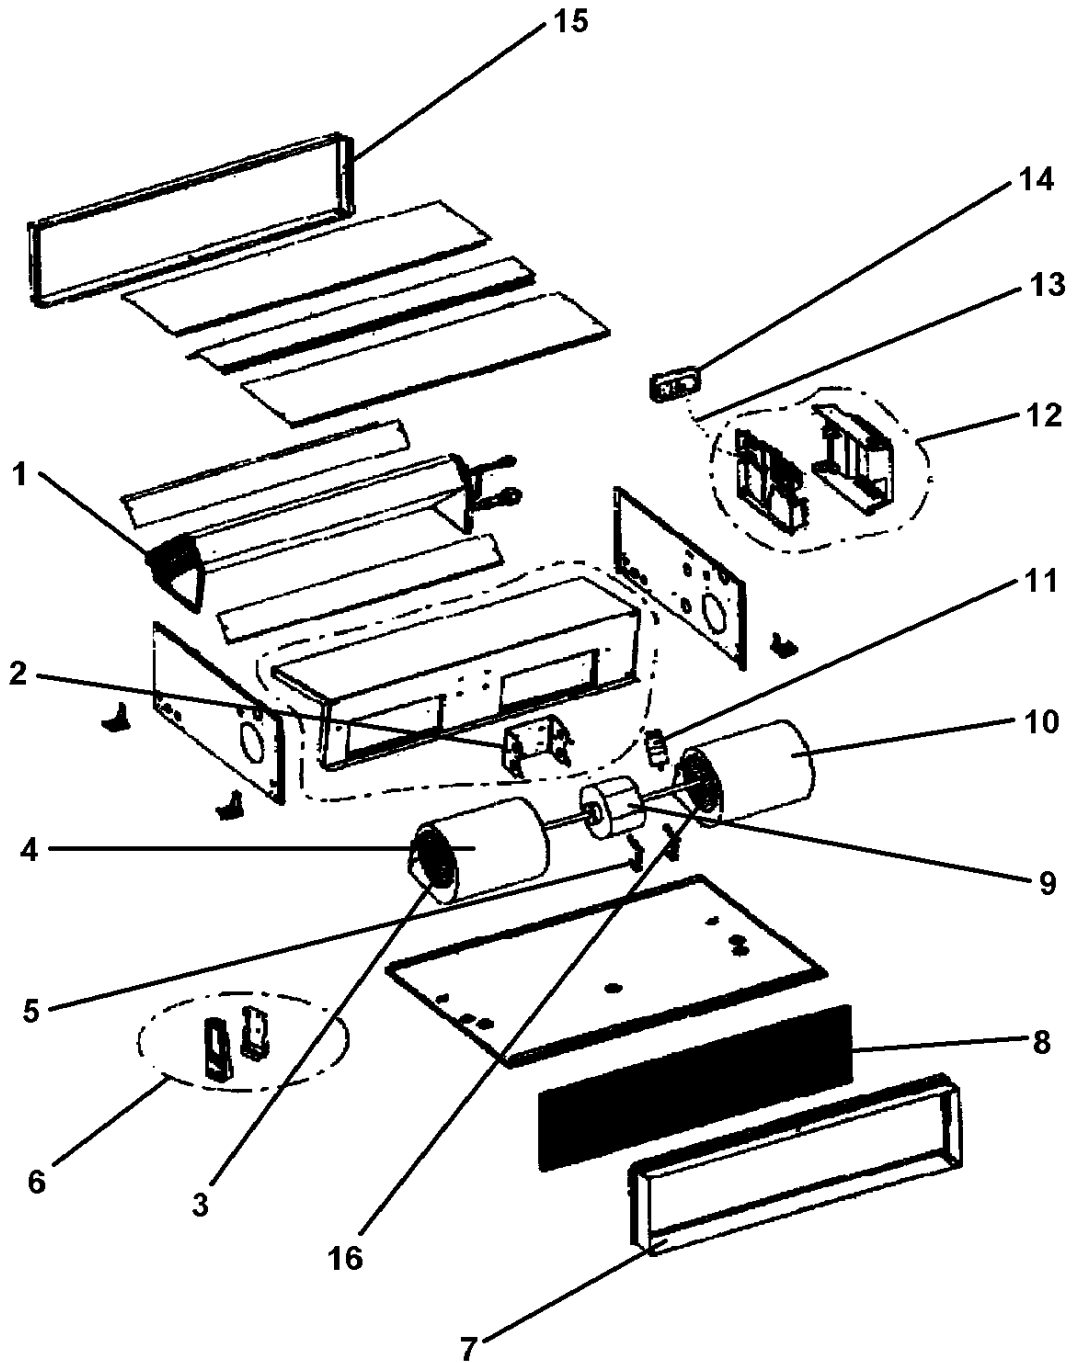

BS 12 DCI / R410

Brand :Airwell Model : BS 12 DCI / R410

Product Number : 7SP022345

Internal number : 4380

Version : Heat pump 230/1/50

Spare parts list used

Loc	Spare parts code	Replaced by	Qty	Description	Observation
13	402730		1	Cable 8 fils/7m avec connecteurs	
7	403879		1	Cadre de reprise	
15	403877		1	Cadre de soufflage	
12	433605		1	Carte électronique Storm 2 DCI (10V5 ER)	
11	442256		1	Condensateur 4uF/400V à vis	
5	407038		2	Crochet moteur	
10	403438		1	Ens. volute/turbine droite	
4	403439		1	Ens. volute/turbine gauche	
1	453155900		1	Evaporateur	
8	403546		1	Filtre à air	
9	403794		1	Moteur ventilation 73W	
14	402713		1	Récepteur infrarouge (EHK 906-071-00)	
.	402701		1	Sonde ambiance avec connecteurs lg 1800mm	
.	400275		1	Sonde batterie avec connecteurs lg 1800mm	
2	403788		1	Support moteur	
6	436673	900087	1	Télécdé IR (RC4)	
16	433231		1	Turbine droite	
3	9433230		1	Turbine gauche	